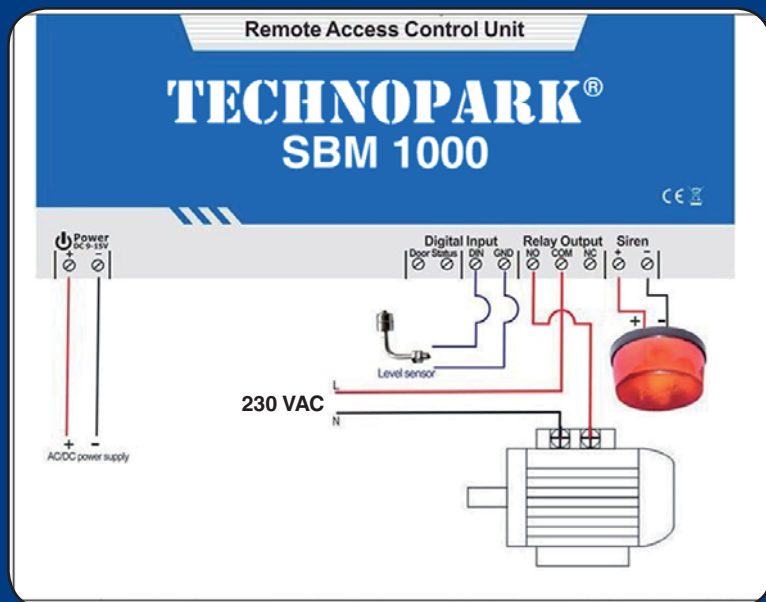

GSM Modul **SBM1000**

Vlastnosti a funkce produktu

- Až 999 autorizovaných telefonních čísel lze nastavit pro konkrétní časy ovládání přístupu.
- Volání je zdarma; hovor z autorizovaného čísla se ukončí a dojde k zapnutí/vypnutí na první zazvonění.
- Zabezpečení – ověřuje se identita volajícího, **neznámé číslo se ignoruje**.
- Doručení potvrzovací SMS pro činnost relé (otevření dveří) na číslo majitele nebo číslo autorizovaného volajícího.
- **Není potřeba mít dálkové ovládání** nebo klíče pro různé uživatele.
- Až 10 000 stáhnutí záznamů deníku u údajů o historii provozu **pomocí USB nebo GPRS**.
- **Mnoho aplikací** (brány, závory, garážová vrata, rolety a přístupové dveře a přístroje).

SBM 1000 Gate opener

Připojte k čidlu dveří kvůli sledování stavu dveří a k čidlu sirény kvůli zapnutí sirény, telefonicky zapínejte/vypínejte zámek, napájení z téhož AC/DC adaptéru.

SBM 1000 pro dálkové ovládání pump

Připojte čidlo úrovně vody k DIN2 pro sledování úrovně a k siréně pro spuštění alarmu, pumpu zapínejte/vypínejte prostřednictvím volání z telefonu. Napájení pumpy – ze sítě 230 VAC.

Digitální vstupy

- Jeden digitální vstup pro pohybové senzory nebo jiné senzory k ochraně Vašich dveří a oken; zaslání upozornění prostřednictvím SMS okamžitě při spuštění.
- Jeden digitální vstup určený speciálně pro zabezpečení dveří, dveře se automaticky zamknou a spustí se alarm, v případě neoprávněného otevření dveří dostane majitel okamžitě upozornění prostřednictvím SMS zprávy.