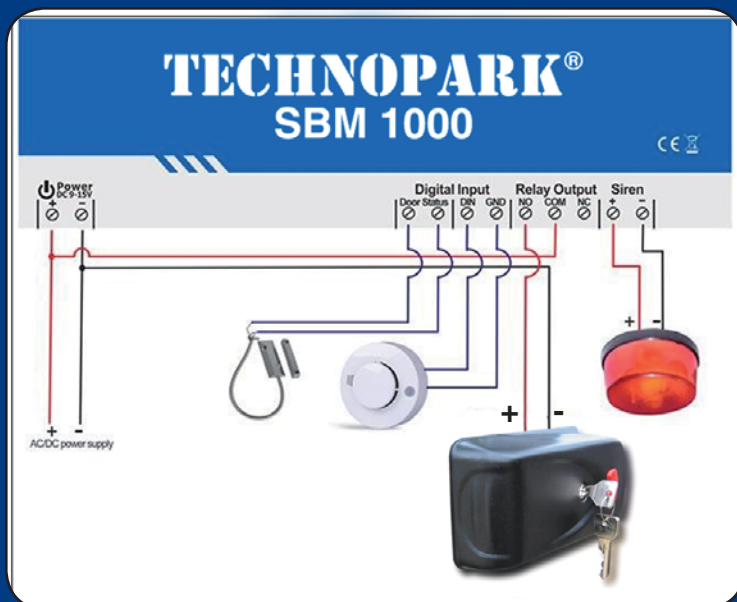

GSM Modul **SBM1000**

Vlastnosti a funkce produktu

- Až 999 autorizovaných telefonních čísel lze nastavit pro konkrétní časy ovládání přístupu.
- Volání je zdarma; hovor z autorizovaného čísla se ukončí a dojde k zapnutí/vypnutí na první zazvonění.
- Zabezpečení – ověřuje se identita volajícího, **neznámé číslo se ignoruje**.
- Doručení potvrzovací SMS pro činnost relé (otevření dveří) na číslo majitele nebo číslo autorizovaného volajícího.
- **Není potřeba mít dálkové ovládání** nebo klíče pro různé uživatele.
- Až 10 000 stáhnutí záznamů deníku u údajů o historii provozu **pomocí USB nebo GPRS**.
- **Mnoho aplikací** (brány, závory, garážová vrata, rolety a přístupové dveře a přístroje).

Technické parametry

- **GSM Frekvence:** 4 pásma 850/900/1800/1900 MHz
- **3G pásmo:** 900/2100 MHz automaticky; 850/1900 MHz volitelné*
- **Digitální vstup:** 2 NC / NO bezpotenciální kontakt
- **Digitální výstup:** 1 Relé, 3 A / 240 VAC
- **Spotřeba energie:** 12 V příkon max. 50 mA / průměr 25 mA
- **Vnější rozměry:** 130 mm x 74 mm x 27 mm
- **Hmotnost:** 260 g
- **Výstup sirény:** 12 VDC / 1A
- **DC napájení:** 9-15 VDC / 2A
- **SIM karta:** Podpora 3V SIM karty
- **Anténa:** 50 Ω SMA interface antény
- **Teplotní rozpětí:** Od -20 do +60 °C
- **Vlhkost:** Relativní vlhkost 90 %
- **Záložní baterie:** 3,7 V / 900 mAH

SBM 1000 Gate opener

Připojte k čidlu dveří kvůli sledování stavu dveří a k čidlu sirény kvůli zapnutí sirény, telefonicky zapínejte/vypínejte zámek, napájení z téhož AC/DC adaptéru.

SBM 1000 pro dálkové ovládání pump