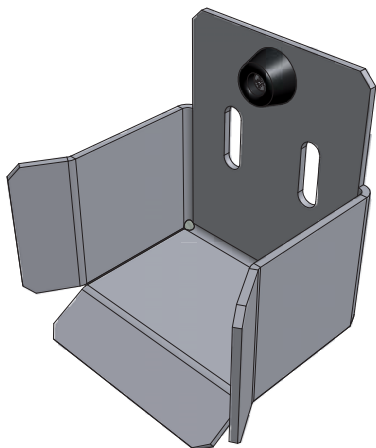

KA 60 | Kapsa pro dojezdové kolečko