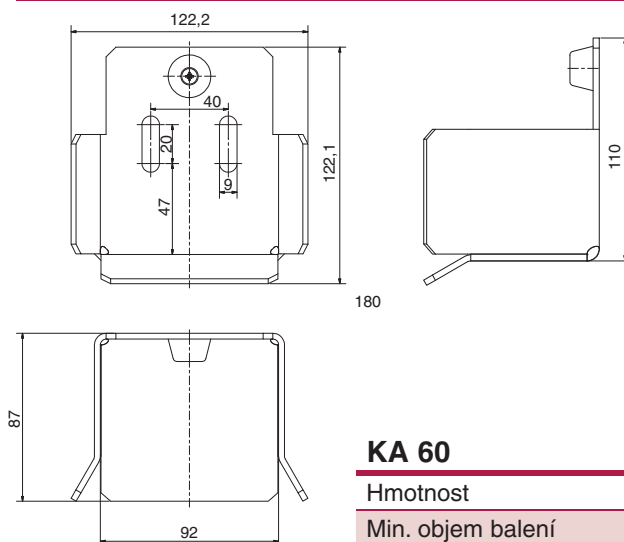

Rozměry

CP 60 - profil s 4,5 mm stěnou Vám umožní vynést bránu do 6 m světlé šířky průjezdu a do 500 kg hmotnosti brány (dodáván v 6 m, černý).

Malé rozměry Vám umožní konstruovat opravdu elegantní brány i při průjezdu 6 m. Nové 5-ti kolečkové vozíky VO 60.

Dojezdová kapsa má 2 podélné otvory pro pohodlnou montáž a gumovou zarážku pro šetrné zaparkování brány.

Dojezdové kolečko s krytváním profilu chrání profil v zimě před sněhem.

CP 60

S

Hmotnost	(kg/m)	7,7
Min. objem balení	(m)	3/6
Nosnost	(kg)	500
Stěna profilu	(mm)	4,5

KA 60 | Kapsa pro dojezdové kolečko

Rozměry

KA 60

Hmotnost	(g)	0,65
Min. objem balení	(ks)	1

KO 60 | Dojezdové kolečko s krytím profilu

Rozměry

KO 60

Hmotnost	(g)	0,55
Min. objem balení	(ks)	1

UP 60 | Uzávěr profilu

Rozměry

UP 60

Hmotnost	(g)	0,1
Min. objem balení	(ks)	1