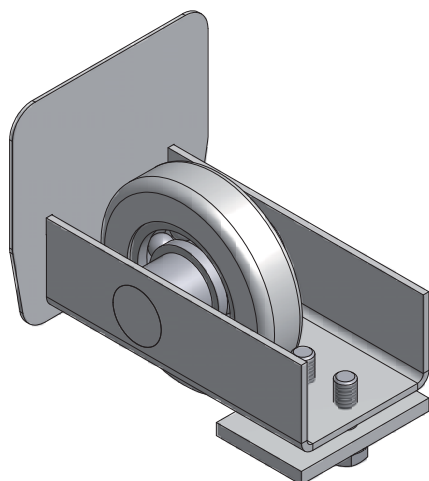

Rozměry

CP 60 - profil s 4,5 mm stěnou Vám umožní vynést bránu do 6 m světlé šířky průjezdu a do 500 kg hmotnosti brány (dodáván v 6 m, černý).

Malé rozměry Vám umožní konstruovat opravdu elegantní brány i při průjezdu 6 m. Nové 5-ti kolečkové vozíky VO 60.

Dojezdová kapsa má 2 podélné otvory pro pohodlnou montáž a gumovou zarážku pro šetrné zaparkování brány.

Dojezdové kolečko s krytváním profilu chrání profil v zimě před sněhem.

CP 60

S

Hmotnost	(kg/m)	7,7
Min. objem balení	(m)	3/6
Nosnost	(kg)	500
Stěna profilu	(mm)	4,5

KA 60 | Kapsa pro dojezdové kolečko

Rozměry

KA 60

Hmotnost	(g)	0,65
Min. objem balení	(ks)	1

KO 60 | Dojezdové kolečko s krytím profilu

Rozměry

KO 60

Hmotnost	(g)	0,55
Min. objem balení	(ks)	1