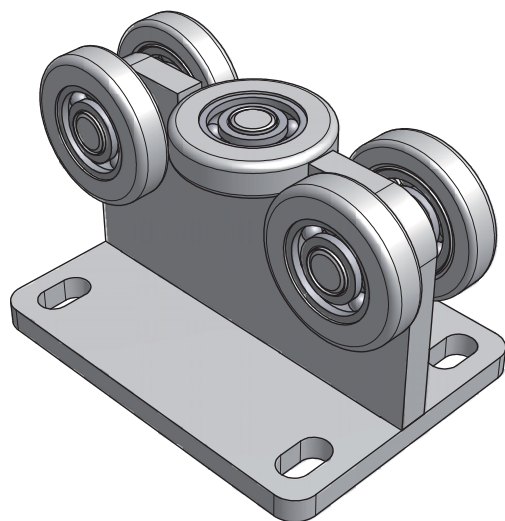

VO 60 | Nosný kyvný vozík

VO 60 - nosný vozíček, zapouzdřená ložiska, zinkovaný, 2 ks pro max. 500 kg a výnos 6 m.

VO 60

S

Hmotnost	(kg)	4,1
Min. objem balení	(ks)	1
Doporuč. objem balení	(ks)	2

Rozměry

CP 60 | samonosný profil posuvných bran, pro brány do 6 m výnosu a hmotnosti 500 kg

Rozměry

CP 60 - profil s 4,5 mm stěnou Vám umožní vynést bránu do 6 m světlé šířky průjezdu a do 500 kg hmotnosti brány (dodáván v 6 m, černý).

Malé rozměry Vám umožní konstruovat opravdu elegantní brány i při průjezdu 6 m. Nové 5-ti kolečkové vozíky VO 60.

Dojezdová kapsa má 2 podélné otvory pro pohodlnou montáž a gumovou zarážku pro šetrné zaparkování brány.

Dojezdové kolečko s krytváním profilu chrání profil v zimě před sněhem.

CP 60

S

Hmotnost	(kg/m)	7,7
Min. objem balení	(m)	3/6
Nosnost	(kg)	500
Stěna profilu	(mm)	4,5

KA 60 | Kapsa pro dojezdové kolečko

Rozměry

KA 60

Hmotnost	(g)	0,65
Min. objem balení	(ks)	1

KO 60 | Dojezdové kolečko s krytím profilu

Rozměry

KO 60

Hmotnost	(g)	0,55
Min. objem balení	(ks)	1