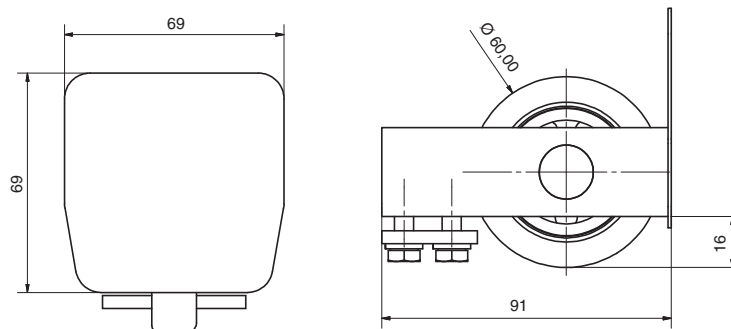

Rozměry

CP 60 - profil s 4,5 mm stěnou Vám umožní vynést bránu do 6 m světlé šířky průjezdu a do 500 kg hmotnosti brány (dodáván v 6 m, černý).

Malé rozměry Vám umožní konstruovat opravdu elegantní brány i při průjezdu 6 m. Nové 5-ti kolečkové vozíky VO 60.

Dojezdová kapsa má 2 podélné otvory pro pohodlnou montáž a gumovou zarážku pro šetrné zaparkování brány.

Dojezdové kolečko s krytváním profilu chrání profil v zimě před sněhem.

CP 60

S

Hmotnost	(kg/m)	7,7
Min. objem balení	(m)	3/6
Nosnost	(kg)	500
Stěna profilu	(mm)	4,5

KA 60 | Kapsa pro dojezdové kolečko

Rozměry

KA 60

Hmotnost	(g)	0,65
Min. objem balení	(ks)	1

KO 60 | Dojezdové kolečko s krytím profilu

Rozměry

KO 60

Hmotnost	(g)	0,55
Min. objem balení	(ks)	1