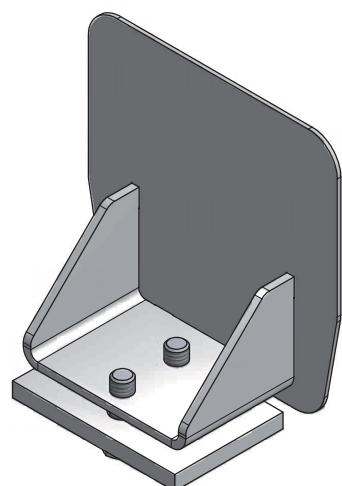

UP 60 | Uzávěr profilu

Rozměry

UP 60

Hmotnost	(g)	0,1
Min. objem balení	(ks)	1