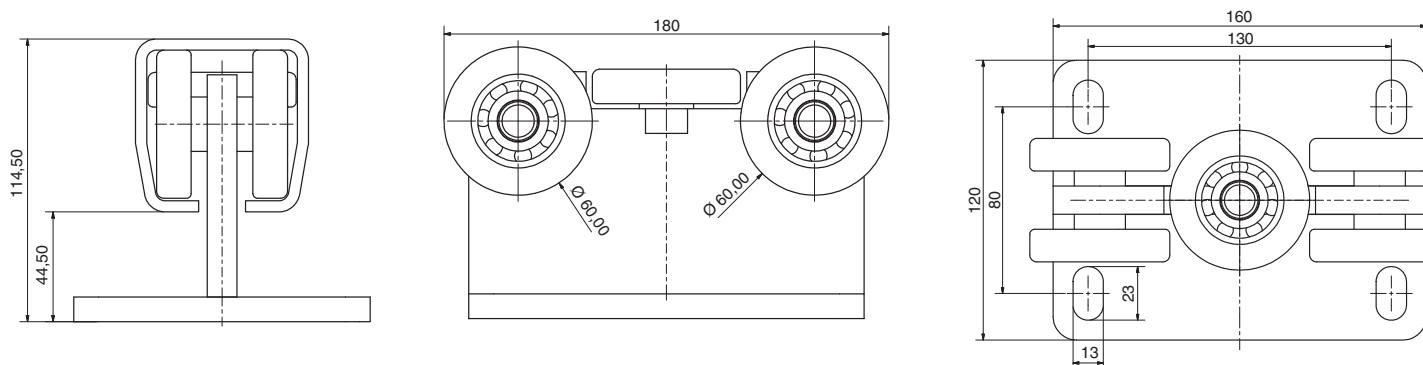

VO 60 | Nosný kyvný vozík

VO 60 - nosný vozíček, zapouzdřená ložiska, zinkovaný, 2 ks pro max. 500 kg a výnos 6 m.

VO 60

S

Hmotnost	(kg)	4,1
Min. objem balení	(ks)	1
Doporuč. objem balení	(ks)	2

Rozměry

CP 60 | samonosný profil posuvných bran, pro brány do 6 m výnosu a hmotnosti 500 kg

Rozměry

CP 60 - profil s 4,5 mm stěnou Vám umožní vynést bránu do 6 m světlé šířky průjezdu a do 500 kg hmotnosti brány (dodáván v 6 m, černý).

Malé rozměry Vám umožní konstruovat opravdu elegantní brány i při průjezdu 6 m. Nové 5-ti kolečkové vozíky VO 60.

Dojezdová kapsa má 2 podélné otvory pro pohodlnou montáž a gumovou zarážku pro šetrné zaparkování brány.

Dojezdové kolečko s krytváním profilu chrání profil v zimě před sněhem.

CP 60

S

Hmotnost	(kg/m)	7,7
Min. objem balení	(m)	3/6
Nosnost	(kg)	500
Stěna profilu	(mm)	4,5

KA 60 | Kapsa pro dojezdové kolečko

Rozměry

KA 60

Hmotnost	(g)	0,65
Min. objem balení	(ks)	1

KO 60 | Dojezdové kolečko s krytím profilu

Rozměry

KO 60

Hmotnost	(g)	0,55
Min. objem balení	(ks)	1