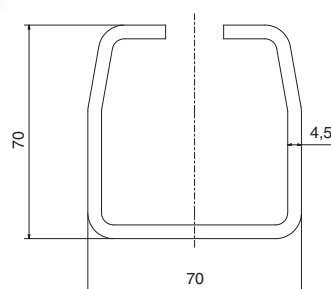

Rozměry

CP 60 - profil s 4,5 mm stěnou Vám umožní vynést bránu do 6 m světlé šířky průjezdu a do 500 kg hmotnosti brány (dodáván v 6 m, černý).

Malé rozměry Vám umožní konstruovat opravdu elegantní brány i při průjezdu 6 m. Nové 5-ti kolečkové vozíky VO 60.

Dojezdová kapsa má 2 podélné otvory pro pohodlnou montáž a gumovou zarážku pro šetrné zaparkování brány.

Dojezdové kolečko s krytváním profilu chrání profil v zimě před sněhem.

CP 60

S

Hmotnost	(kg/m)	7,7
Min. objem balení	(m)	3/6
Nosnost	(kg)	500
Stěna profilu	(mm)	4,5