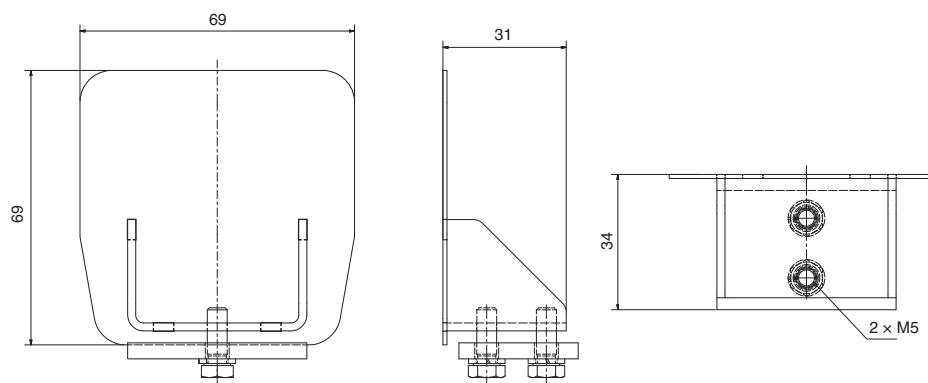

UP 60 | Uzávěr profilu

Rozměry

UP 60

Hmotnost	(g)	0,1
Min. objem balení	(ks)	1