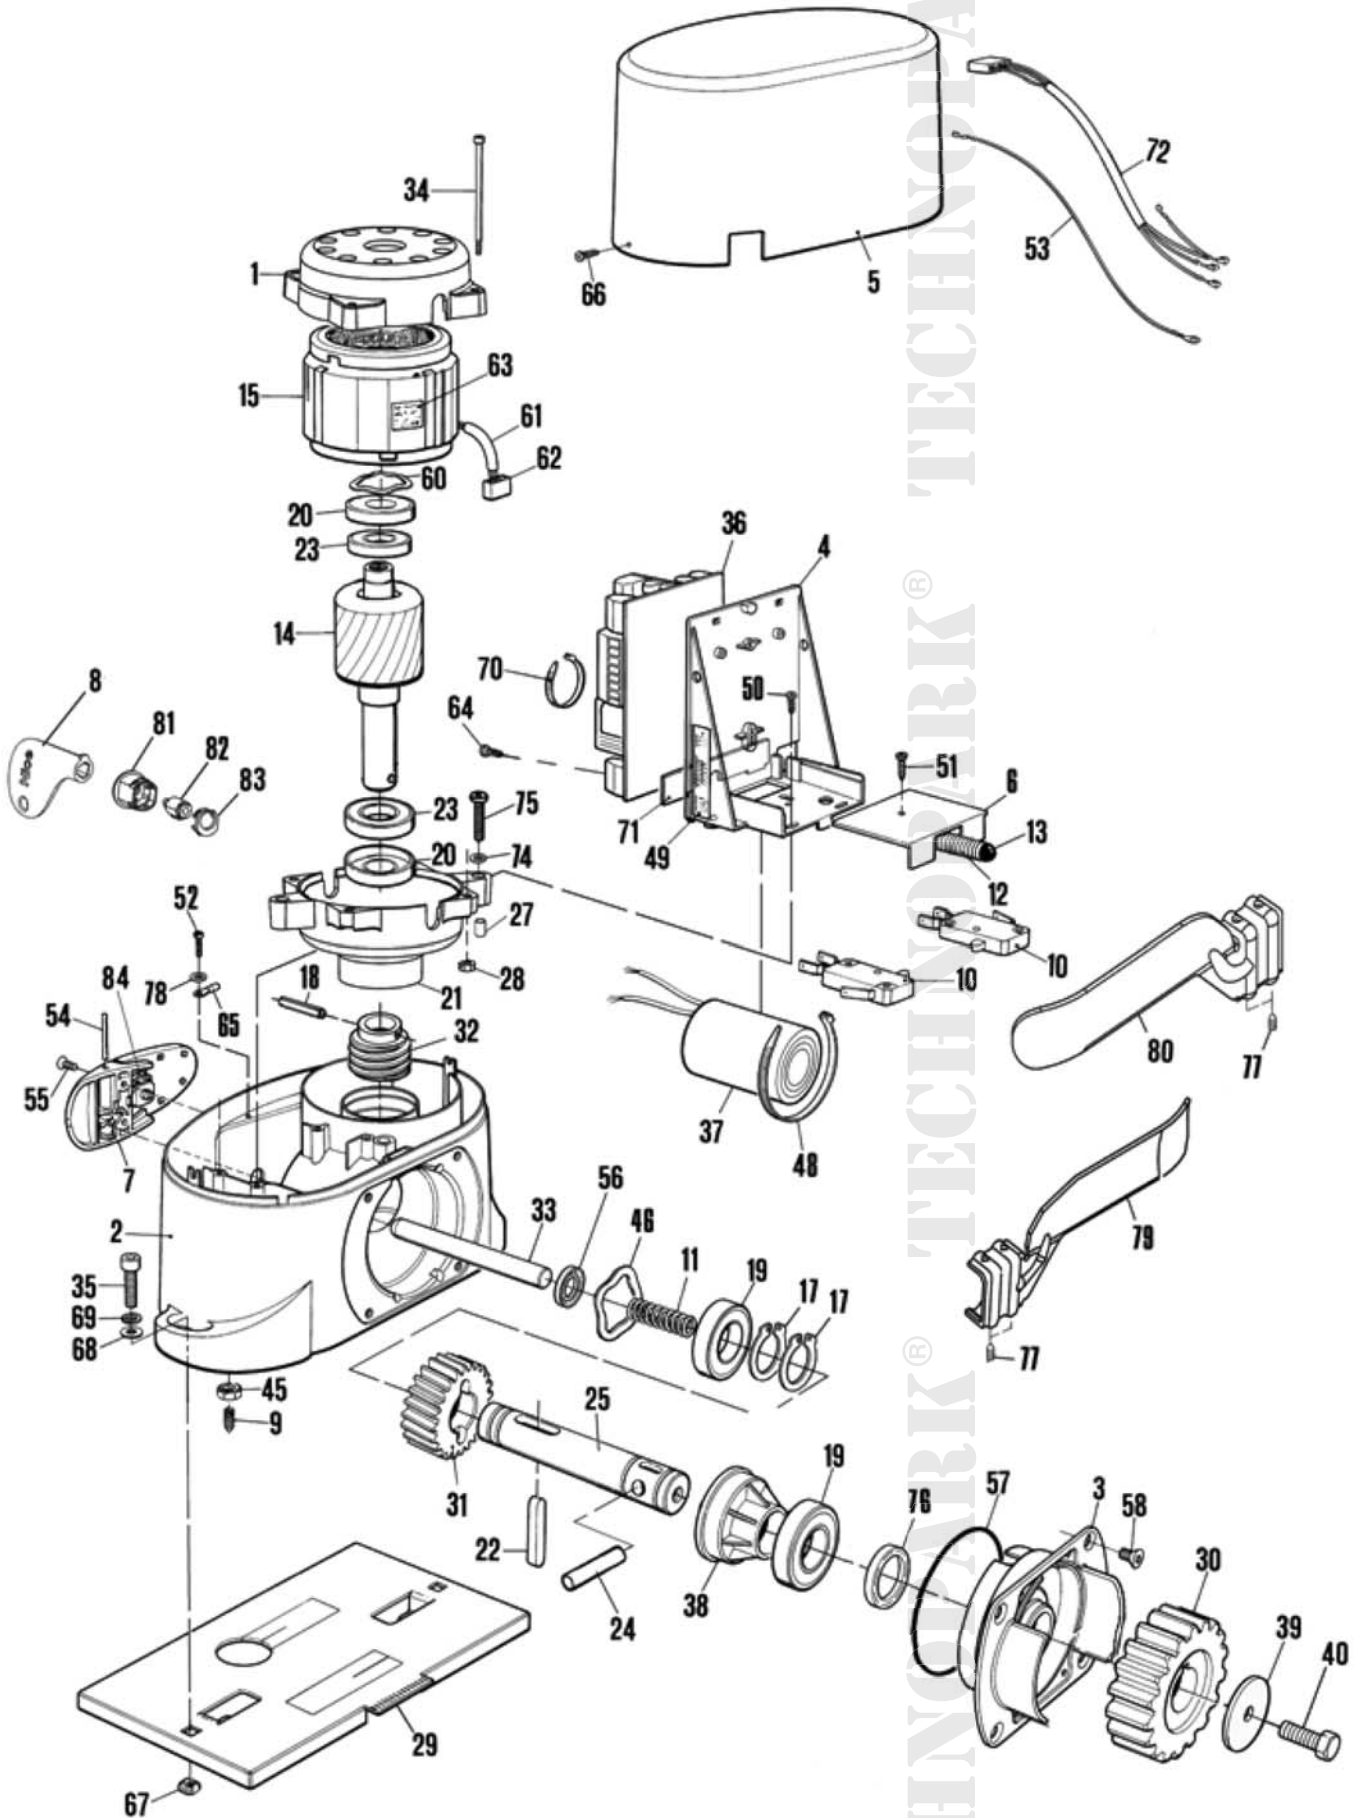

Tabulka 1: Katalog dílů

Číslo	RO300
1	BMAM1.4567 *PRRO01B
2	BMG1848.45673
3	BMFP.45673 *PRRO02B
4	PPD1184R01.4540 *PRTH01
5	PPD1870.45401
6	PPD1182.4540 *PRTH01
7	PPD1869.45401
10	MICROI.1617
11	MO-N.2640 *PRRO02B
12	MO-D.2640
13	PPD1183.4540 *PRTH01
14	PECR50D.4670 *PRRO01B
15	PEDS501C.4650 *PRRO01B
16	R06B.5120
17	PMCSE25.4630 *PRRO02B
18	PMCS6.4630 *PRRO01B
19	PMCU3.4630 *PRRO02B
20	PD0260A0001 *PRRO01B
21	BMAM2.4567 *PRRO01B
22	PMC108A.4630 *PRRO02B
23	PMCU102.4630 *PRRO01B
24	PMCS8.4630 *PRRO02B
25	PMDACR08.4610 *PRRO02B
27	PMD0574.4610
28	D4-D.5110
29	PMD0213.4610 *ROA15
30	PMD0177A.4610 *PRRO02B
31	PMDRC4.4610 *PRRO02B
32	PMDVSF2R10.4610 *PRRO01B
33	PMPS2.4610
34	V4X65.5102 *PRRO01B
36	ROA34
37	10U450A.0727
38	PPD1185.4540
39	R12C.5120 *PRRO02B
40	V10X12A.5102 *PRRO02B
45	D8.5110
46	PMCAC1.4630 *PRRO02B
48	MPFB1.2601
50	V4.8X16.5101
51	V3.5X20.5101
52	V4X8.5105
53	CT200A.5320
54	PMCSS.4630 *SMA2
55	V4.2X9.5.5101 *SMA2
56	GOR-L.5501
57	GOR9.5501 *PRRO02B
58	V6X12B.5102 *PRRO02B
60	PMCAC.4630 *PRRO01B
61	CGU6A.5310 *PRRO01B
62	C3VF2015 *PRRO01B
64	V2.9X9.5-A.5101 *PRTH01
65	MMCOI.2620
66	V4.2X13.5101
67	D8-G.5110 *ROA15
70	MPFB3.2601
71	BPC.4540
72	CFCS2.5320
75	V6X40.5102
76	GOR-H.5501 *PRRO02B
78	R04E.5120
81	PPD0413A.4540 *SMA2
82	PPD0414A.4540 *SMA2
83	PPD0415A.4540 *SMA2
84	CM-BG.1630

VYSVĚTLIVKY:

*POKUD NENÍ DANÁ POLOŽKA SKLADEM, ZNAMENÁ TO, ŽE UŽ NENÍ MOŽNÉ JI OBJEDNAT, PROTO HLEDEJTE SESTAVU NÁHRADNÍCH DÍLŮ PODLE ARTIKLU ZA HVĚZDIČKOU

*PRRO01B – tato sestava obsahuje položky 1ks BMAM1.4567; 1ks BMAM2.4567; 1ks C3VF2015; 1ks CGU6A.5310; 2ks PD0260A0001; 1ks PECR50D.4670; 1ks PEDS501C.4650; 1ks PMCAC.4630; 1ks PMCS6.4630; 2ks PMCU102.4630; 1ks PMDVSF2R10.4610 a 4ks V4X65.5102

*PRRO02B – tato sestava obsahuje položky 1ks BMFP.45673; 1ks GOR9.5501; 1ks GOR-H.5501; 1ks MO-N.2640; 1ks PMC108A.4630; 1ks PMCAC1.4630; 1ks PMCS8.4630; 2ks PMCSE25.4630; 2ks PMCU3.4630; 1ks PMD0177A.4610; 1ks PMDACR08.4610; 1ks PMDRC4.4610; 1ks R12C.5120; 1ks V10X12A.5102 a 4ks V6X12B.5102

*PRTH01 – tato sestava obsahuje položky 1ks PPD1182.4540; 1ks PPD1183.4540; 1ks PPD1184R01.4540 a 1ks V2.9X9.5-A.5101

*ROA15 – tato sestava obsahuje položky 2ks D8-G.5110 a 1ks PMD0213.4610

*SMA2 – tato sestava obsahuje položky 1ks PPD0413A.4540; 1ks PPD0414A.4540; 1ks PPD0415A.4540; 2ks V4.2X9.5.5101 a 1ks PMCSS.4630