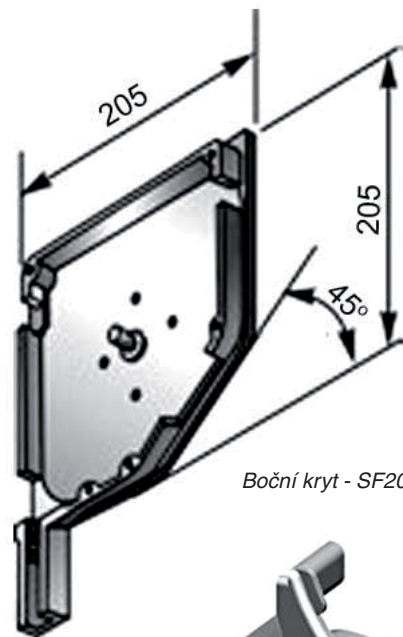

Boční kryt - SF180a

02

Zavaděč [ks]

Artikl	Označení	Popis barvy
1112801	GD9-01	bílý
1112802	GD9-02	hnědý