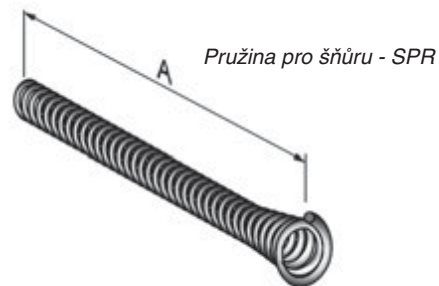

Šňůra - BP4

15a Vodítko pro šňůru [ks]

Artikl	Označení	Popis barvy
1091301	BGI-01	bílé 
1091302	BGI-02	hnědé 

Vodítko pro šňůru - BGI

15b Pružina pro šňůru [ks]

Artikl	Označení	Rozměr A
1091401	SPR105	105 mm
1091402	SPR250	250 mm
1091403	SPR500	500 mm