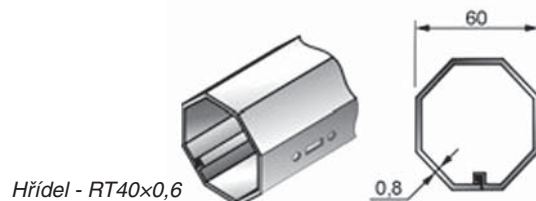

05 Osmihranná hřídel [ks]

Artikl	Označení
1080100	RT40x0,6
1080300	RT60x0,8