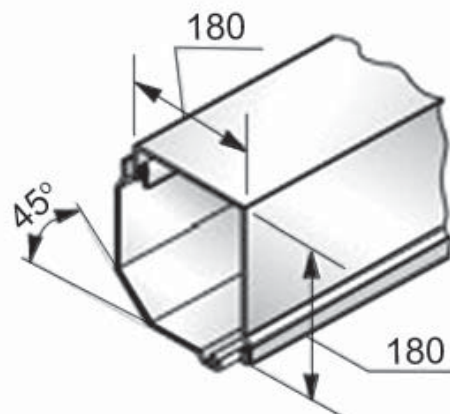

Roletová schránka - SB45/180

Artikl	Označení	Popis barvy
1060301	SB45/205-01	bílá
1060302	SB45/205-02	hnědá
1060308	SB45/205-08	stříbrná
305005219	SB45/205-219	zlatý dub
305005249	SB45/205-249	višeň
305005259	SB45/205-259	tmavý dub