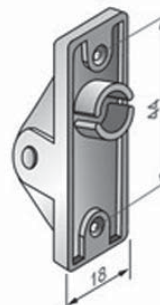

15a Vodítko pro šňůru [ks]

Artikl	Označení	Popis barvy
1091301	BGI-01	bílé
1091302	BGI-02	hnědé

Vodítko pro šňůru - BGI