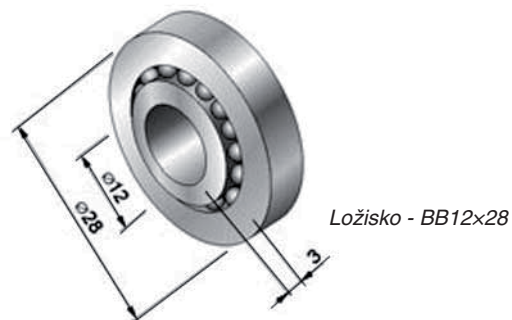

Boční kryt - SF205a

02

Zavaděč [ks]

Artikl	Označení	Popis barvy
1112801	GD9-01	bílý 
1112802	GD9-02	hnědý 

Zavaděč - GD9

03 Ložisko [ks]

Artikl	Označení
1110500	BB12x28

04 Koncovka hřídele [ks]