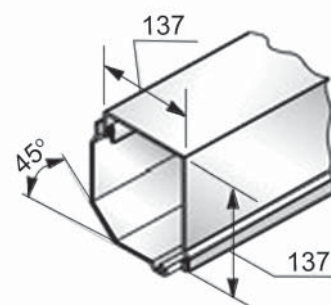

07 Roletová schránka [bm]

Artikl	Označení	Popis barvy
1060021	SB45/137-01	bílá
1060022	SB45/137-02	hnědá
1060024	SB45/137-04	běžová
1060028	SB45/137-08	stříbrná
305001219	SB45/137-219	zlatý dub
305001249	SB45/137-249	višeň
305001259	SB45/137-259	tmavý dub