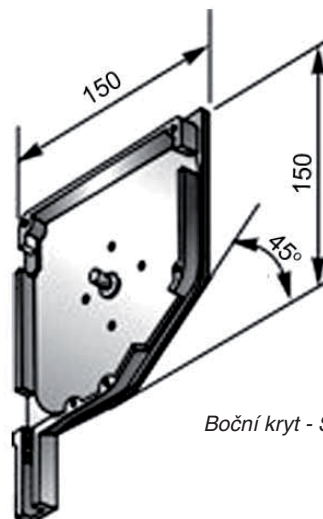

Boční kryt - SF150a