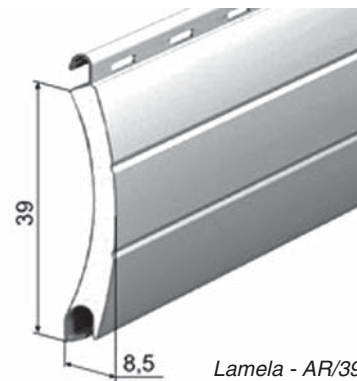

Artikl	Označení	Popis barvy
302031101	AR/39-101	bílá
302031102	AR/39-102	hnědá
302031103	AR/39-103	šedá
302031104	AR/39-104	běžová
302031108	AR/39-108	stříbrná
302031121	AR/39-121	krémová
302031122	AR/39-122	tmavě hnědá
302031123	AR/39-123	slonová kost
302031119	AR/39-119	zlatý dub
302031149	AR/39-149	višeň
302031159	AR/39-159	tmavý dub

Lamela - AR/39

302032101	AR/39N-101	bílá
302032102	AR/39N-102	hnědá
302032103	AR/39N-103	šedá
302032104	AR/39N-104	běžová
302032108	AR/39N-108	stříbrná
302032122	AR/39N-122	tmavě hnědá
302032119	AR/39N-119	zlatý dub
302032149	AR/39N-149	višeň
302032159	AR/39N-159	tmavý dub