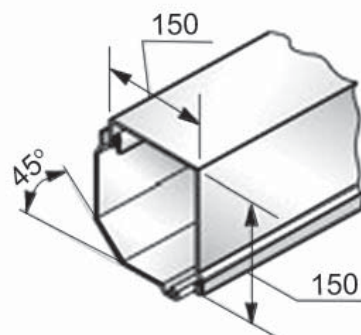

Artikl	Označení	Popis barvy
1060031	SB45/150-01	bílá
1060032	SB45/150-02	hnědá
1060033	SB45/150-03	šedá
1060034	SB45/150-04	běžová
1060038	SB45/150-08	stříbrná
305002222	SB45/150-22	tmavě hnědá
305002219	SB45/150-219	zlatý dub
305002249	SB45/150-249	višeň
305002259	SB45/150-259	tmavý dub

Roletová schránka - SB45/150

Artikl	Označení	Popis barvy
1060101	SB45/165-01	bílá
1060102	SB45/165-02	hnědá
1060103	SB45/165-03	šedá
1060104	SB45/165-04	běžová
1060108	SB45/165-08	stříbrná
1060121	SB45/165-21	krémová
305003222	SB45/165-22	tmavě hnědá
1060123	SB45/165-23	slonová kost
305003219	SB45/165-219	zlatý dub
305003249	SB45/165-249	višeň
305003259	SB45/165-259	tmavý dub