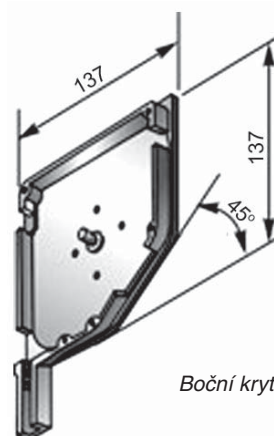

Předokenní rolety

Důležité upozornění!

- Náhled barvy je pouze orientační, může se lišit od reálné barvy produktu.
- Popis barev a označení je dle katalogu dodavatele.
- U objednání položek v **bm** je třeba uvádět řeznou délku a počet kusů. **Cena se však počítá včetně ořezu a práce výroby.**

01 Boční kryt [pár]

Artikl	Označení	Popis barvy
SF137a	306001201	SF137a-01 bílý
	306001202	SF137a-02 hnědý
	306001204	SF137a-04 béžový
	306001208	SF137a-08 stříbrný
	306001119	SF137a-119 zlatý dub
	306001149	SF137a-149 višň
	306001159	SF137a-159 tmavý dub

Boční kryt - SF137a

Artikl	Označení	Popis barvy
SF150a	306002201	SF150a-01 bílý
	306002202	SF150a-02 hnědý
	306002203	SF150a-03 šedý
	306002204	SF150a-04 béžový
	306002208	SF150a-08 stříbrný
	306002222	SF150a-22 tmavě hnědý
	306002119	SF150a-119 zlatý dub
	306002149	SF150a-149 višň
	306002159	SF150a-159 tmavý dub