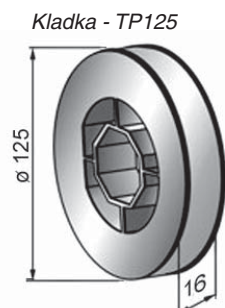

08 Kladka [ks]

Artikl	Označení
1090399	TP125
1090401	TP155
1090403	TP190