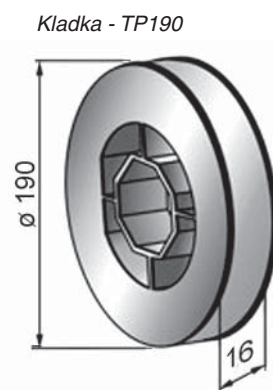

08 Kladka [ks]

Artikl	Označení
1090399	TP125
1090401	TP155
1090403	TP190