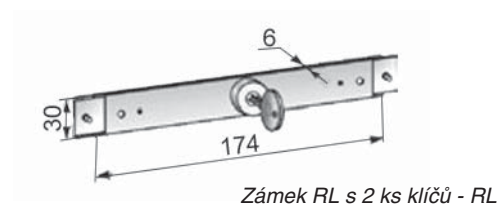

13 Zámek RL s 2 ks klíčů [ks]

Artikl	Označení
1031112	RL