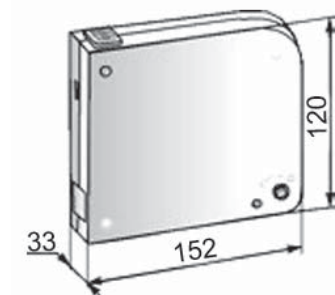

17 Naviják převodový [ks]

Artikl	Označení	Popis barvy
1090701	SBG	bílý
1090702	SBG	hnědý

Naviják převodový - SBG