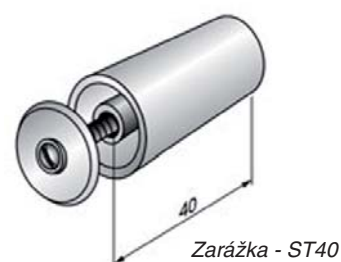

12c Zarážka [ks]

Artikl	Označení	Popis barvy
1112701	ST40-01	bílá
1112702	ST40-02	hnědá
1112703	ST40-03	šedá
313010108	ST40-08	stříbrná