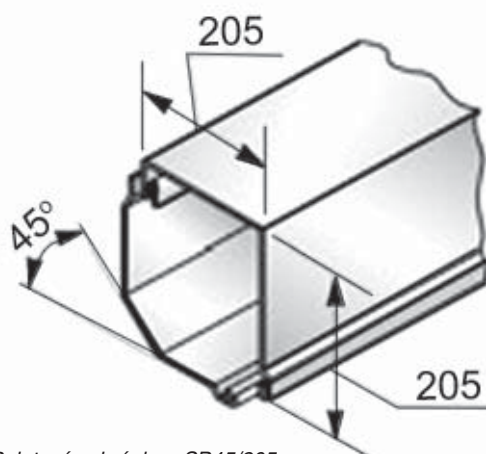

Roletová schránka - SB45/205