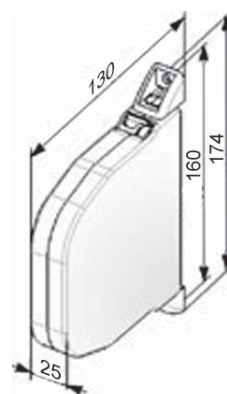

16 Naviják [ks]

Artikl	Označení	Popis barvy
1090111	UC-01	bílý
1090112	UC-02	hnědý

Naviják - UC