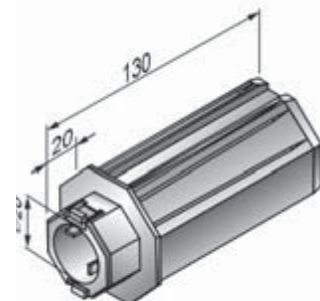

04 Koncovka hřídele [ks]

Artikl	Označení
1110200	KU40
1110300	KU60