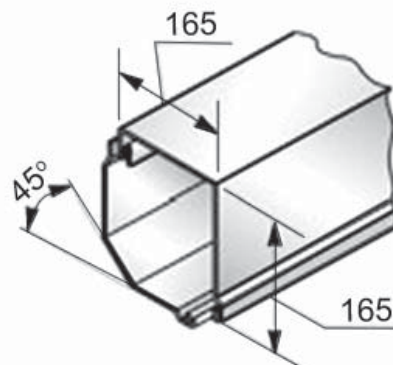

Roletová schránka - SB45/165

Artikl	Označení	Popis barvy
1060201	SB45/180-01	bílá
1060202	SB45/180-02	hnědá
1060203	SB45/180-03	šedá
1060204	SB45/180-04	běžová
1060208	SB45/180-08	stříbrná
305004222	SB45/180-22	tmavě hnědá
305004219	SB45/180-219	zlatý dub
305004249	SB45/180-249	višeň
305004259	SB45/180-259	tmavý dub