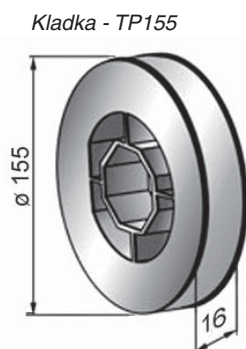

08 Kladka [ks]

Artikl	Označení
1090399	TP125
1090401	TP155
1090403	TP190