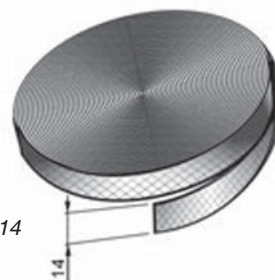

Koncový profil bez gumy - ES8x45

13c Gumové těsnění do ES8x45 [bm]

Artikl	Označení
1112502	IS7

Gumové těsnění do ES8x45 - IS7

14 Popruh [bm]

Artikl	Označení	Popis barvy
1090301	T14x1,2-03	šedý 
1090302	T14x1,2-02	hnědý 