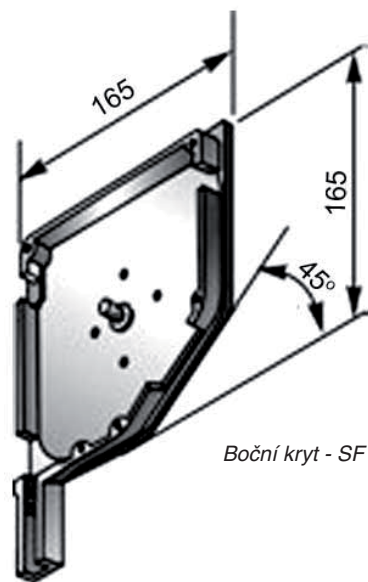

Artikl	Označení	Popis barvy
306003201	SF165a-01	bílý
306003202	SF165a-02	hnědý
306003203	SF165a-03	šedý
306003204	SF165a-04	běžový
306003208	SF165a-08	stříbrný
306003221	SF165a-21	krémový
306003222	SF165a-22	tmavě hnědý
306003223	SF165a-23	slonová kost
306003119	SF165a-119	zlatý dub
306003149	SF165a-149	višeň
306003159	SF165a-159	tmavý dub

Boční kryt - SF165a

Artikl	Označení	Popis barvy
306004201	SF180a-01	bílý
306004202	SF180a-02	hnědý
306004203	SF180a-03	šedý
306004204	SF180a-04	běžový
306004208	SF180a-08	stříbrný
306004222	SF180a-22	tmavě hnědý
306004119	SF180a-119	zlatý dub
306004149	SF180a-149	višeň
306004159	SF180a-159	tmavý dub