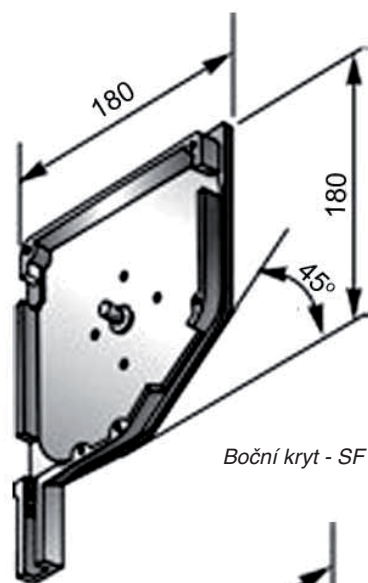

Artikl	Označení	Popis barvy
306005201	SF205a-01	bílý
306005202	SF205a-02	hnědý
306005208	SF205a-08	stříbrný
306005119	SF205a-119	zlatý dub
306005149	SF205a-149	višeň
306005159	SF205a-159	tmavý dub