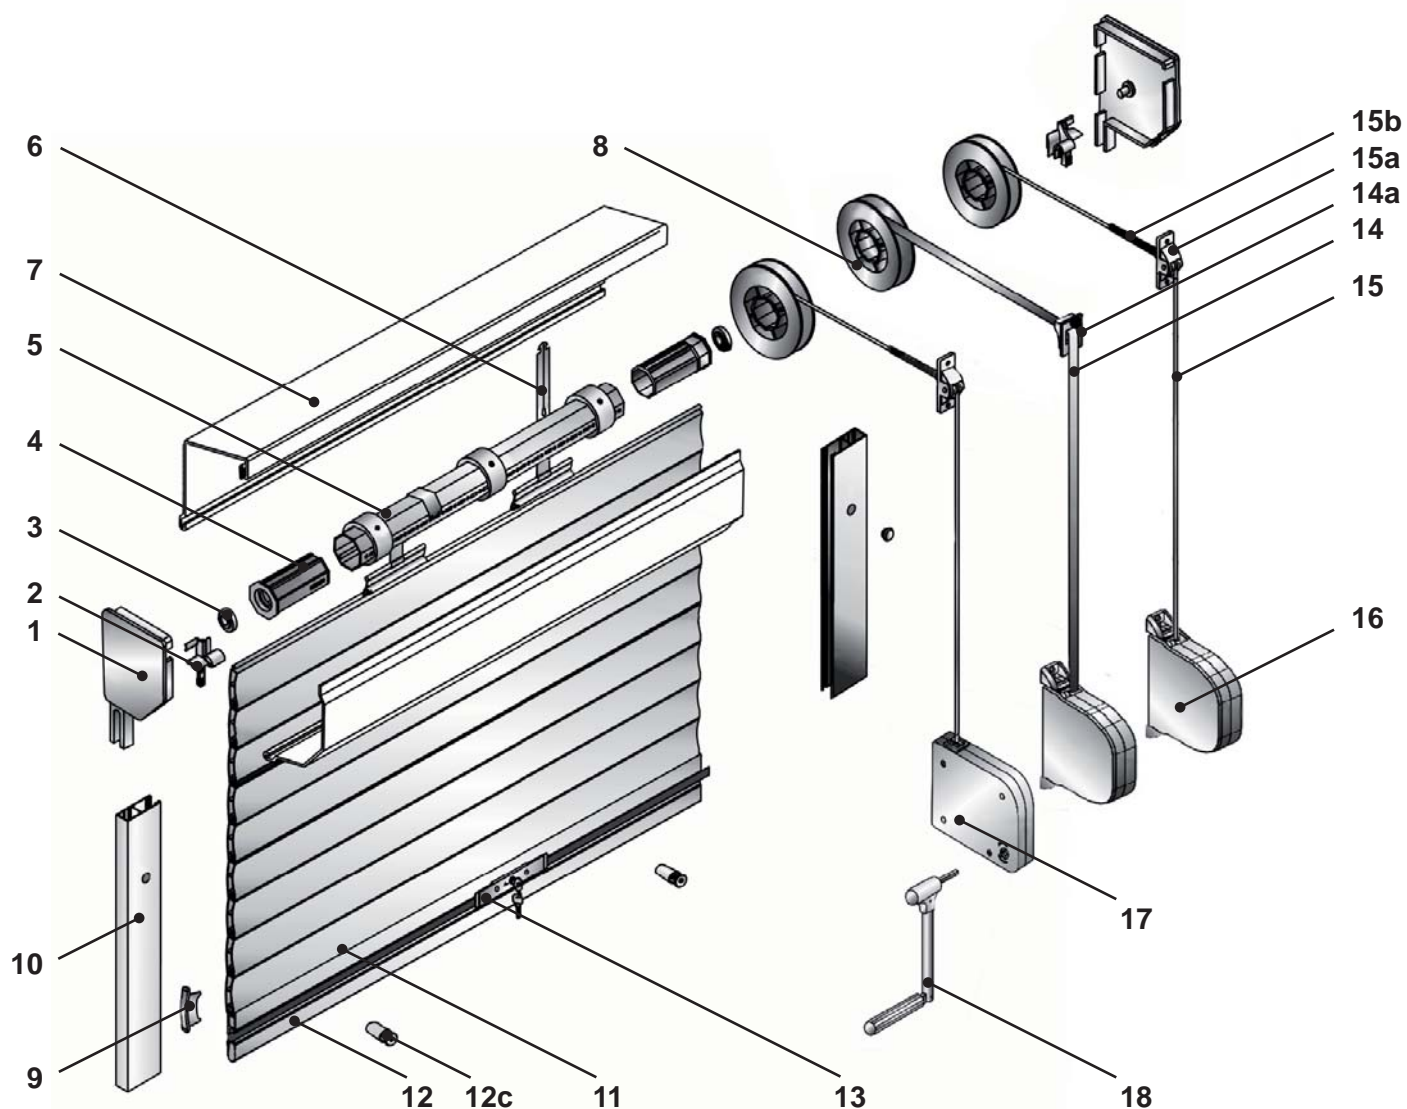

Rolety na ruční ovládání

Kusovník

- 1. Boční kryt
- 2. Zavaděč
- 3. Ložisko
- 4. Koncovka hřídele
- 5. Osmihranná hřídel
- 6. Závěs
- 7. Roletová schránka
- 8. Kladka

- 9. Aretace
- 10. Vodící lišta
- 11. Lamela
- 12.(a,b) Koncový profil
- 12c. Zarážka
- 13. Zámek
- 14. Popruh
- 14a. Vodítko pro popruh