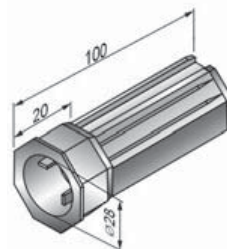

04 Koncovka hřídele [ks]

Artikl	Označení
1110200	KU40
1110300	KU60