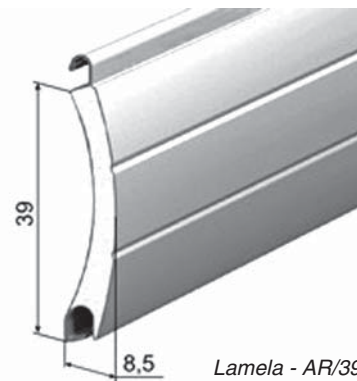

Lamela - AR/39N

Artikl	Označení	Popis barvy
308041201	ESU9×35I-201	bílý
308041208	ESU9×35I-208	stříbrný
308041222	ESU9×35I-222	tmavě hnědý
308041119	ESU9×35I-119	zlatý dub
308041149	ESU9×35I-149	višeň
308041159	ESU9×35I-159	tmavý dub