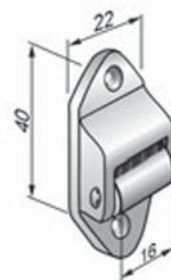

14a Vodítko popruhu [ks]

Artikl	Označení	Popis barvy
1090501	TG-01	bílý
1090502	TG-02	hnědý

Vodítko popruhu - TG

15 Šňůra [bm]

Artikl	Označení	Popis barvy
1090622	BP4-02	hnědá
1090625	BP4-05	černobílá