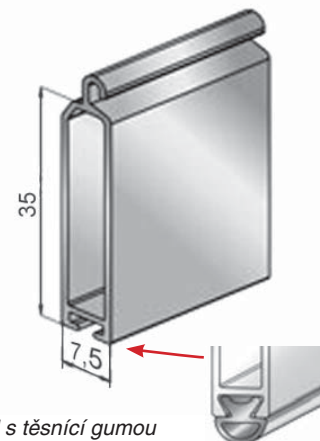

Koncový profil s těsnící gumou
- ESU9×35I