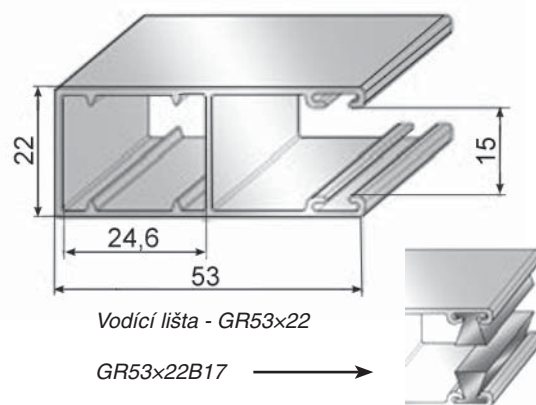

Roletová schránka - SB45/205

08 Kladka [ks]

Artikl	Označení
1090399	TP125
1090401	TP155
1090403	TP190

09 Aretace [ks]

Artikl	Označení
313042000	SP39MH

Aretace - SP39MH

10 Vodící lišta [bm]

Artikl	Označení	Popis barvy
307089201	GR53×22B17-201	bílá 
307089202	GR53×22B17-202	hnědá 
307089203	GR53×22B17-203	šedá 
307089204	GR53×22B17-204	běžová 
307089208	GR53×22B17-208	stříbrná 
307089222	GR53×22B17-222	tmavě hnědá 
307089119	GR53×22B17-119	zlatý dub 
307089149	GR53×22B17-149	višeň 
307089159	GR53×22B17-159	tmavý dub 