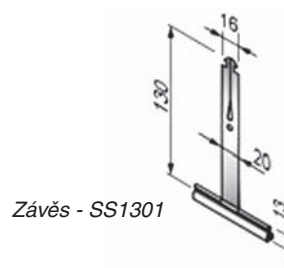

06 Závěs [ks]

Artikl	Označení
1111900	SS1301