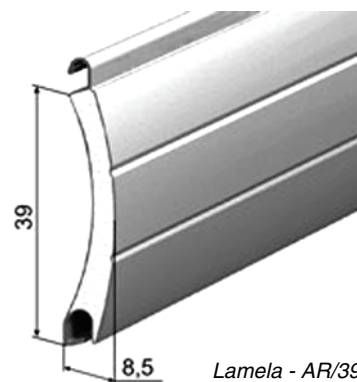

Lamela - AR/39N

10

Koncový profil s těsnící gumou [bm]

Artikl	Označení	Popis barvy
308041201	ESU9×35I-201	bílý
308041208	ESU9×35I-208	stříbrný
308041222	ESU9×35I-222	tmavě hnědý
308041119	ESU9×35I-119	zlatý dub
308041149	ESU9×35I-149	višeň
308041159	ESU9×35I-159	tmavý dub