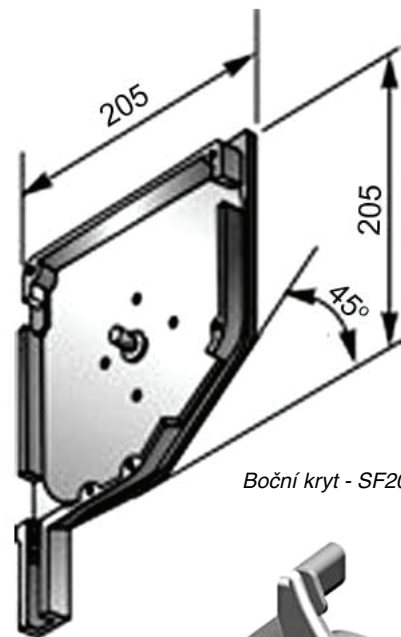

Boční kryt - SF180a

02

Zavaděč [ks]

Artikl	Označení	Popis barvy
1112801	GD9-01	bílý
1112802	GD9-02	hnědý