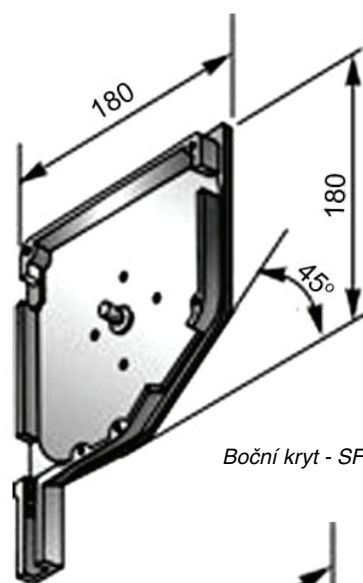

Artikl	Označení	Popis barvy
306005201	SF205a-01	bílý
306005202	SF205a-02	hnědý
306005208	SF205a-08	stříbrný
306005119	SF205a-119	zlatý dub
306005149	SF205a-149	višeň
306005159	SF205a-159	tmavý dub