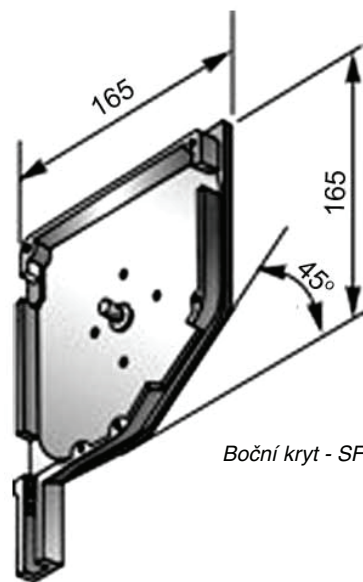

Artikl	Označení	Popis barvy
306003201	SF165a-01	bílý
306003202	SF165a-02	hnědý
306003203	SF165a-03	šedý
306003204	SF165a-04	běžový
306003208	SF165a-08	stříbrný
306003221	SF165a-21	krémový
306003222	SF165a-22	tmavě hnědý
306003223	SF165a-23	slonová kost
306003119	SF165a-119	zlatý dub
306003149	SF165a-149	višeň
306003159	SF165a-159	tmavý dub

Boční kryt - SF165a

Artikl	Označení	Popis barvy
306004201	SF180a-01	bílý
306004202	SF180a-02	hnědý
306004203	SF180a-03	šedý
306004204	SF180a-04	běžový
306004208	SF180a-08	stříbrný
306004222	SF180a-22	tmavě hnědý
306004119	SF180a-119	zlatý dub
306004149	SF180a-149	višeň
306004159	SF180a-159	tmavý dub