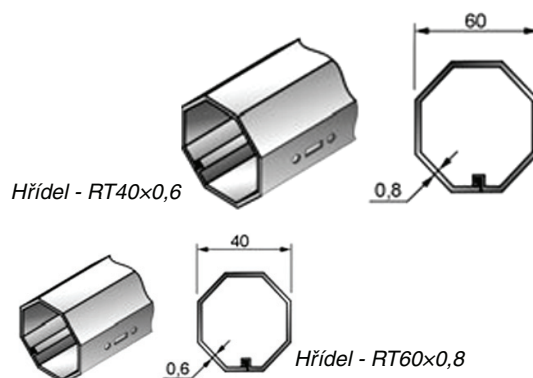

Osmihranná hřídel [ks]

Artikl	Označení
1080100	RT40x0,6
1080300	RT60x0,8

Hřídel - RT40x0,6

Hřídel - RT60x0,8