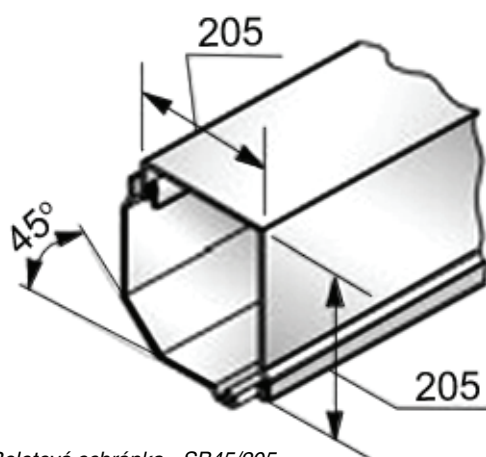

Roletová schránka - SB45/205

06

Trubkový pohon - dle nabídky Technopark

07