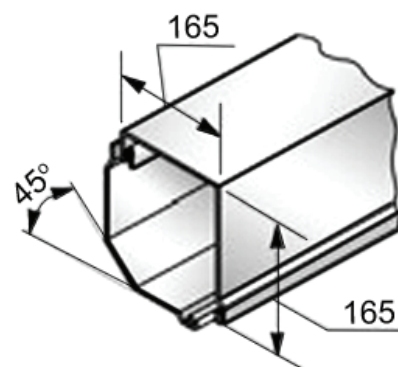

Artikl	Označení	Popis barvy
1060101	SB45/165-01	bílá
1060102	SB45/165-02	hnědá
1060103	SB45/165-03	šedá
1060104	SB45/165-04	běžová
1060108	SB45/165-08	stříbrná
1060121	SB45/165-21	krémová
305003222	SB45/165-22	tmavě hnědá
1060123	SB45/165-23	slonová kost
305003219	SB45/165-219	zlatý dub
305003249	SB45/165-249	višeň
305003259	SB45/165-259	tmavý dub

Roletová schránka - SB45/165

Artikl	Označení	Popis barvy
1060201	SB45/180-01	bílá
1060202	SB45/180-02	hnědá
1060203	SB45/180-03	šedá
1060204	SB45/180-04	běžová
1060208	SB45/180-08	stříbrná
305004222	SB45/180-22	tmavě hnědá
305004219	SB45/180-219	zlatý dub
305004249	SB45/180-249	višeň
305004259	SB45/180-259	tmavý dub