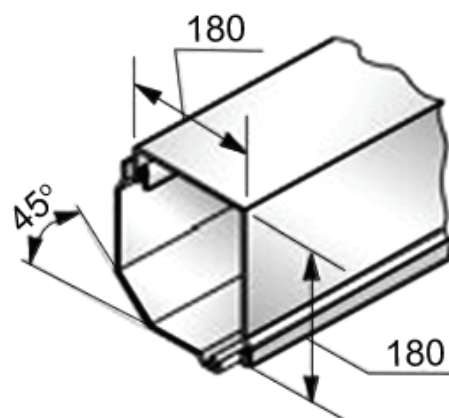

Roletová schránka - SB45/180

Artikl	Označení	Popis barvy
1060301	SB45/205-01	bílá
1060302	SB45/205-02	hnědá
1060308	SB45/205-08	stříbrná
305005219	SB45/205-219	zlatý dub
305005249	SB45/205-249	višeň
305005259	SB45/205-259	tmavý dub