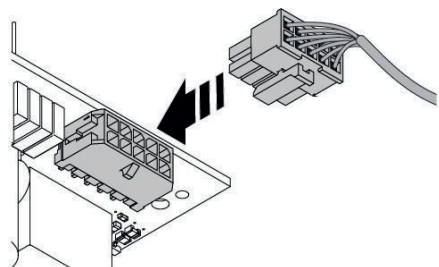

NOVÝ KONEKTOR
Odolnější a trvanlivější konstrukce

ID POLOŽKY	PRODUKTOVÉ KÓDY	DESCRIPTION
PSS124R00	PSS124	24V záložní baterie s integrovanou nabíječkou
PSS324R00	PSS324	24V záložní baterie s integrovanou nabíječkou
CABLA11R00*	CABLA11	Propojovací kabel starých baterií s produkty Stand-By