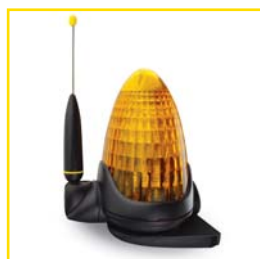

LUCY | Výstražná lampa

LUCY PO

LUCYB

LUCY / LUCY24

Výstražná lampa LUCY je dostupná ve verzích: 230 Vac, 24 Vac/dc a 12 Vac/dc.

Lampa je odolná proti vodě, nárazuvzdorná s polykarbonátovým krytem nepotřebujete žádnou ochrannou klec na lampu. Je určena pro svislou montáž.

Lampy LUCY jsou pro žárovky 40 W (LUCY 230 Vac), 25 W (LUCY 24 Vac/Vdc) a 21 W (LUCY 12 Vac/Vdc).

Lampa je navržena pro umístění nastavitelné antény, která zaručí lepší dosah vysílačky.

PO konzola pro horizontální a vertikální montáž LUCY, fotobuňek FE, FI, BF a MOON.

Včetně integrovaného přerušovače.

Nový typ LUCYB je vybaven integrova-

nou anténou na 12 V (s 21 W žárovkou) pro nové pohony Road 200, Robus, Spin.

Prostřednictvím elektroniky lampa LUCYB signalizuje typ poruchy, nutnost servisu, atd.

LUCYB tedy není vybavena přerušovačem. Blikání zajišťuje elektronika.

LUCY

Artikl	Popis
LUCY	žluté barvy, 230 Vac, 40 W, IP 34
LUCY24	žluté barvy, 24 Vac/dc, 25 W, IP 34
LUCYB	žluté barvy, 12 Vac/dc, 21 W, obsahuje integrovanou anténu, IP 34
PO	montážní konzola