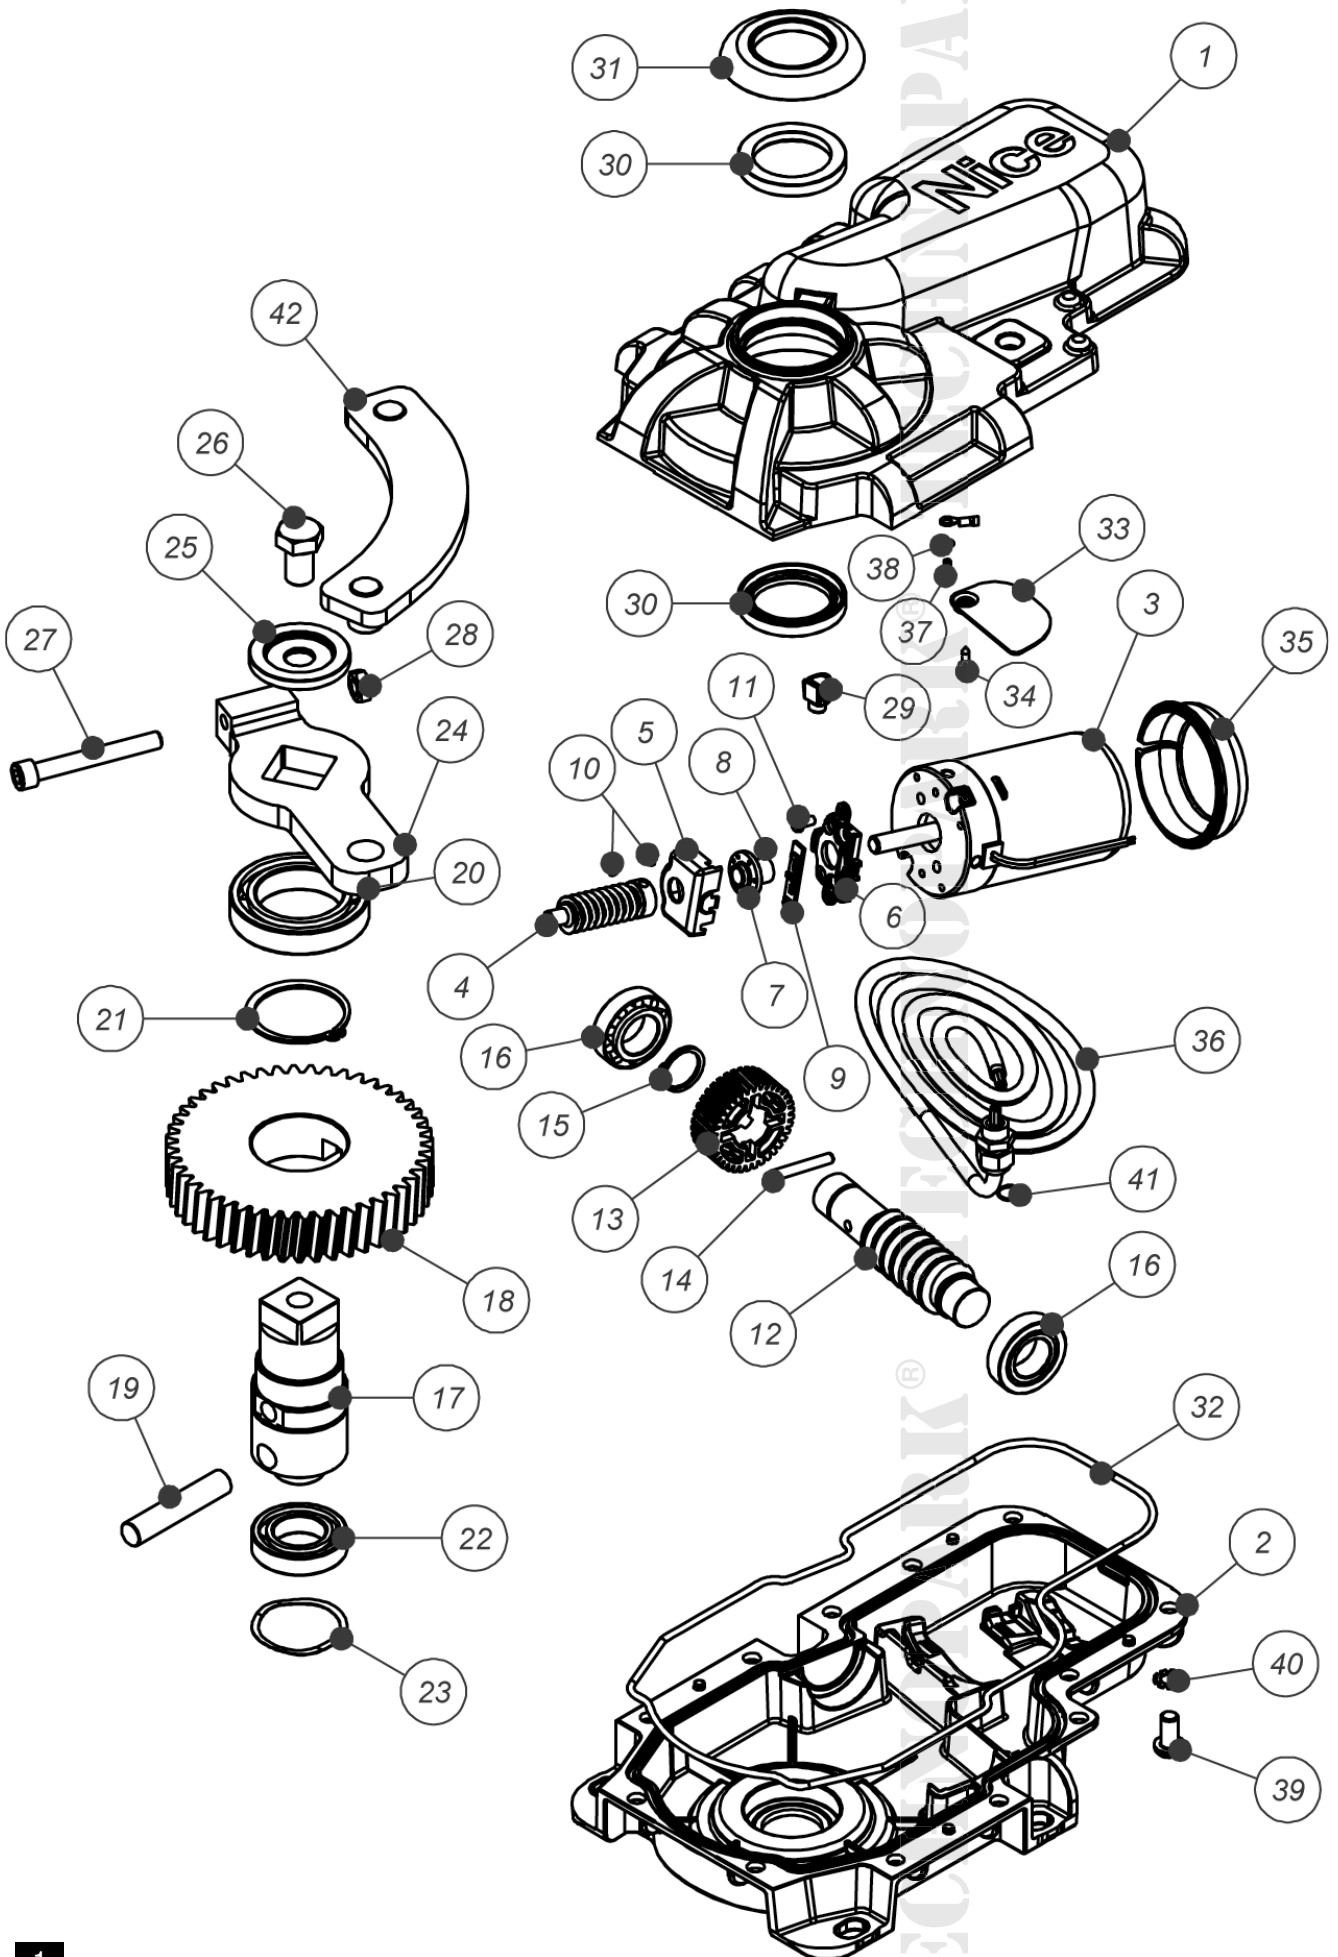

# BIG METRO

Pohon pro křídlové brány

**Tabulka 1: Katalog dílů**

Číslo	BIG METRO
1	BMG2141R03.45672
2	BMG2142.45672
3	RBA04R02 *SPAMG02200
4	PMD2318.4610 *SPAMG02200
5	PPD1626.4540 *SPAMG02200
6	PPD1627.4540 *SPAMG02200
7	PPD1629.4540 *SPAMG02200
8	MA3x3.0901 *SPAMG02200
9	199-AR02.8001 *SPAMG02200
10	G6X6.5123 *SPAMG02200
11	80.037 *SPAMG02200
12	PMD2319.4610 *SPAMG02300
14	PMCS65.4630 *SPAMG02300
15	PMCSE25B.4630 *SPAMG02300
16	PMCU32005.4630 *SPAMG02300
17	PMD2322R03.4610 *SPAMG02400
18	PD0256A0000 *SPAMG02400
19	PMDSC3R01.4610 *SPAMG02400
20	PMCU19.4630 *SPAMG02400
21	PMCS12.4630 *SPAMG02400

22	PMCU6006RS.4630 *SPAMG02400
23	PMCAC22.4630
24	PD0176A2000
25	PMD2323.4610
26	V16X25.5102
27	V10X80B
28	D10A.5110
29	PPD2235.4540
30	GOR26.5501
31	PPD2236.4540
32	PPD2237.4540
33	PPD2289.4540
34	V4.2X13A.5101
35	PPD2234.4540
36	CA6A.5320
37	V4X8.5105
38	R04E.5120
39	V10X20.5102
40	R10C.5120
42	PMD2342.4610

## VYSVĚTLIVKY:

**\*POKUD NENÍ DANÁ POLOŽKA SKLADEM, ZNAMENÁ TO, ŽE UŽ NENÍ MOŽNÉ JI OBJEDNAT, PROTO HLEDEJTE SESTAVU NÁHRADNÍCH DÍLŮ PODLE ARTIKLU ZA HVĚZDIČKOU**

\*SPAMG02200 – tato sestava obsahuje položky 1ks RBA04R02; 1ks PMD2318.4610; 1ks PPD1626.4540; 1ks PPD1627.4540; 1ks PPD1629.4540; 3ks MA3X3.0901; 4ks MA3X3.0901; 1ks 199-AR02.8001; 2ks G6X6.5123; 2ks 80.037 a 2ks V5X10A.5102

\*SPAMG02300 – tato sestava obsahuje položky 1ks PMD2319.4610; 1ks PPD1634.4540; 1ks PMCS65.4630; 1ks PMCSE25B.4630 a 2ks PMCU32005.4630

\*SPAMG02400 – tato sestava obsahuje položky 1ks PMD2322.4610; 1ks PMD2322R03.4610; 1ks PD0256A0000; 1ks PMDSC3R01.4610; 1ks PMCU19.4630; 1ks PMCS12.4630 a 1ks PMCU6006RS.4630