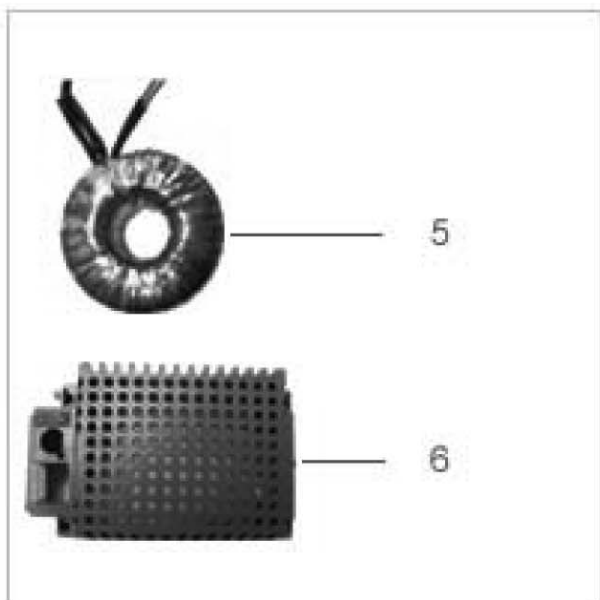

Tabulka 16: Katalog dílů

Číslo	MC824H
1	MCA1
2	257-A.8001
3	PAD1244.4525 *PRBMC01
4	PAD1241.4525 *PRBMC01
5	TRA-D.1035 *PRMC82401
6	PAD1248.4525 *PRMC82401
7	PAD1250.4525 *PRBMC01
8	GOR22.5501 *PRBMC01
9	V5X70.5101 *PRMC82401
10	ES0630.4870 *PRMC82401
11	V2.9X16.5101 *PRMC82401

VYSVĚTLIVKY:

*POKUD NENÍ DANÁ POLOŽKA SKLADEM, ZNAMENÁ TO, ŽE UŽ NENÍ MOŽNÉ JI OBJEDNAT, PROTO HLEDEJTE SESTAVU NÁHRADNÍCH DÍLŮ PODLE ARTIKLU ZA HVĚZDIČKOU

*PRBMC01 – tato sestava obsahuje položky 1ks PAD1244.4525; 1ks PAD1241.4525; 4ks PAD1250.4525 a 1ks GOR22.5501

*PRMC82401 – tato sestava obsahuje položky 1ks TRA-D.1035; 1ks PAD1248.4525; 4ks V5X70.5101; 1ks ES0630.4870 a 2ks V2.9X16.5101

1