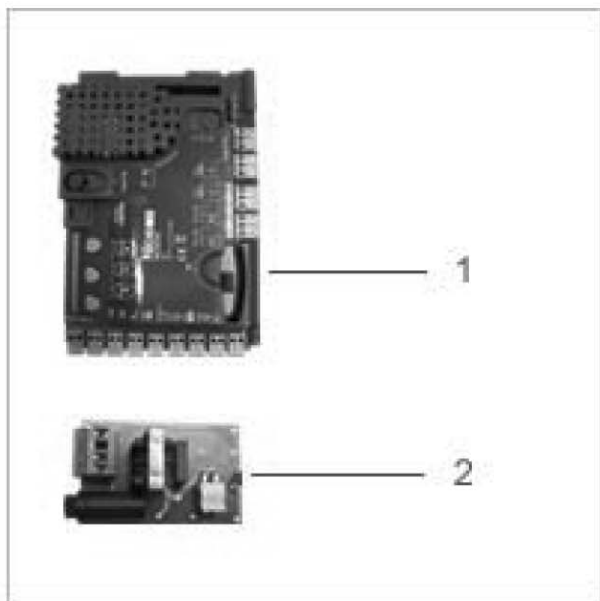

Rozpad náhradních dílů

MC824H

Pohon pro posuvné brány

Tabulka 16: Katalog dílů

Číslo	MC824H
1	MCA1
2	257-A.8001
3	PAD1244.4525 *PRBMC01
4	PAD1241.4525 *PRBMC01
5	TRA-D.1035 *PRMC82401
6	PAD1248.4525 *PRMC82401
7	PAD1250.4525 *PRBMC01
8	GOR22.5501 *PRBMC01
9	V5X70.5101 *PRMC82401
10	ES0630.4870 *PRMC82401
11	V2.9X16.5101 *PRMC82401

VYSVĚTLIVKY:

***POKUD NENÍ DANÁ POLOŽKA SKLADEM, ZNAMENÁ TO, ŽE UŽ NENÍ MOŽNÉ JI OBJEDNAT, PROTO HLEDEJTE SESTAVU NÁHRADNÍCH DÍLŮ PODLE ARTIKLU ZA HVĚZDIČKOU**

*PRBMC01 – tato sestava obsahuje položky 1ks PAD1244.4525; 1ks PAD1241.4525; 4ks PAD1250.4525 a 1ks GOR22.5501

*PRMC82401 – tato sestava obsahuje položky 1ks TRA-D.1035; 1ks PAD1248.4525; 4ks V5X70.5101; 1ks ES0630.4870 a 2ks V2.9X16.5101

1

Přehled produktů

Pohony pro privátní brány

ROAD 400
pohon pro posuvné brány
do 400 kg