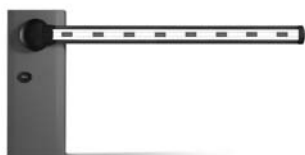

KP 100
snímač bezkontaktních karet
s kontrolou vstupů/výstupů

Automatické sloupy a parkovací systémy

WIL
rychlá závora s délkou ramene
do 8 m, vhodná pro parking

STRABUC 918
automatický výsuvný sloup pro
zamezení vjezdu