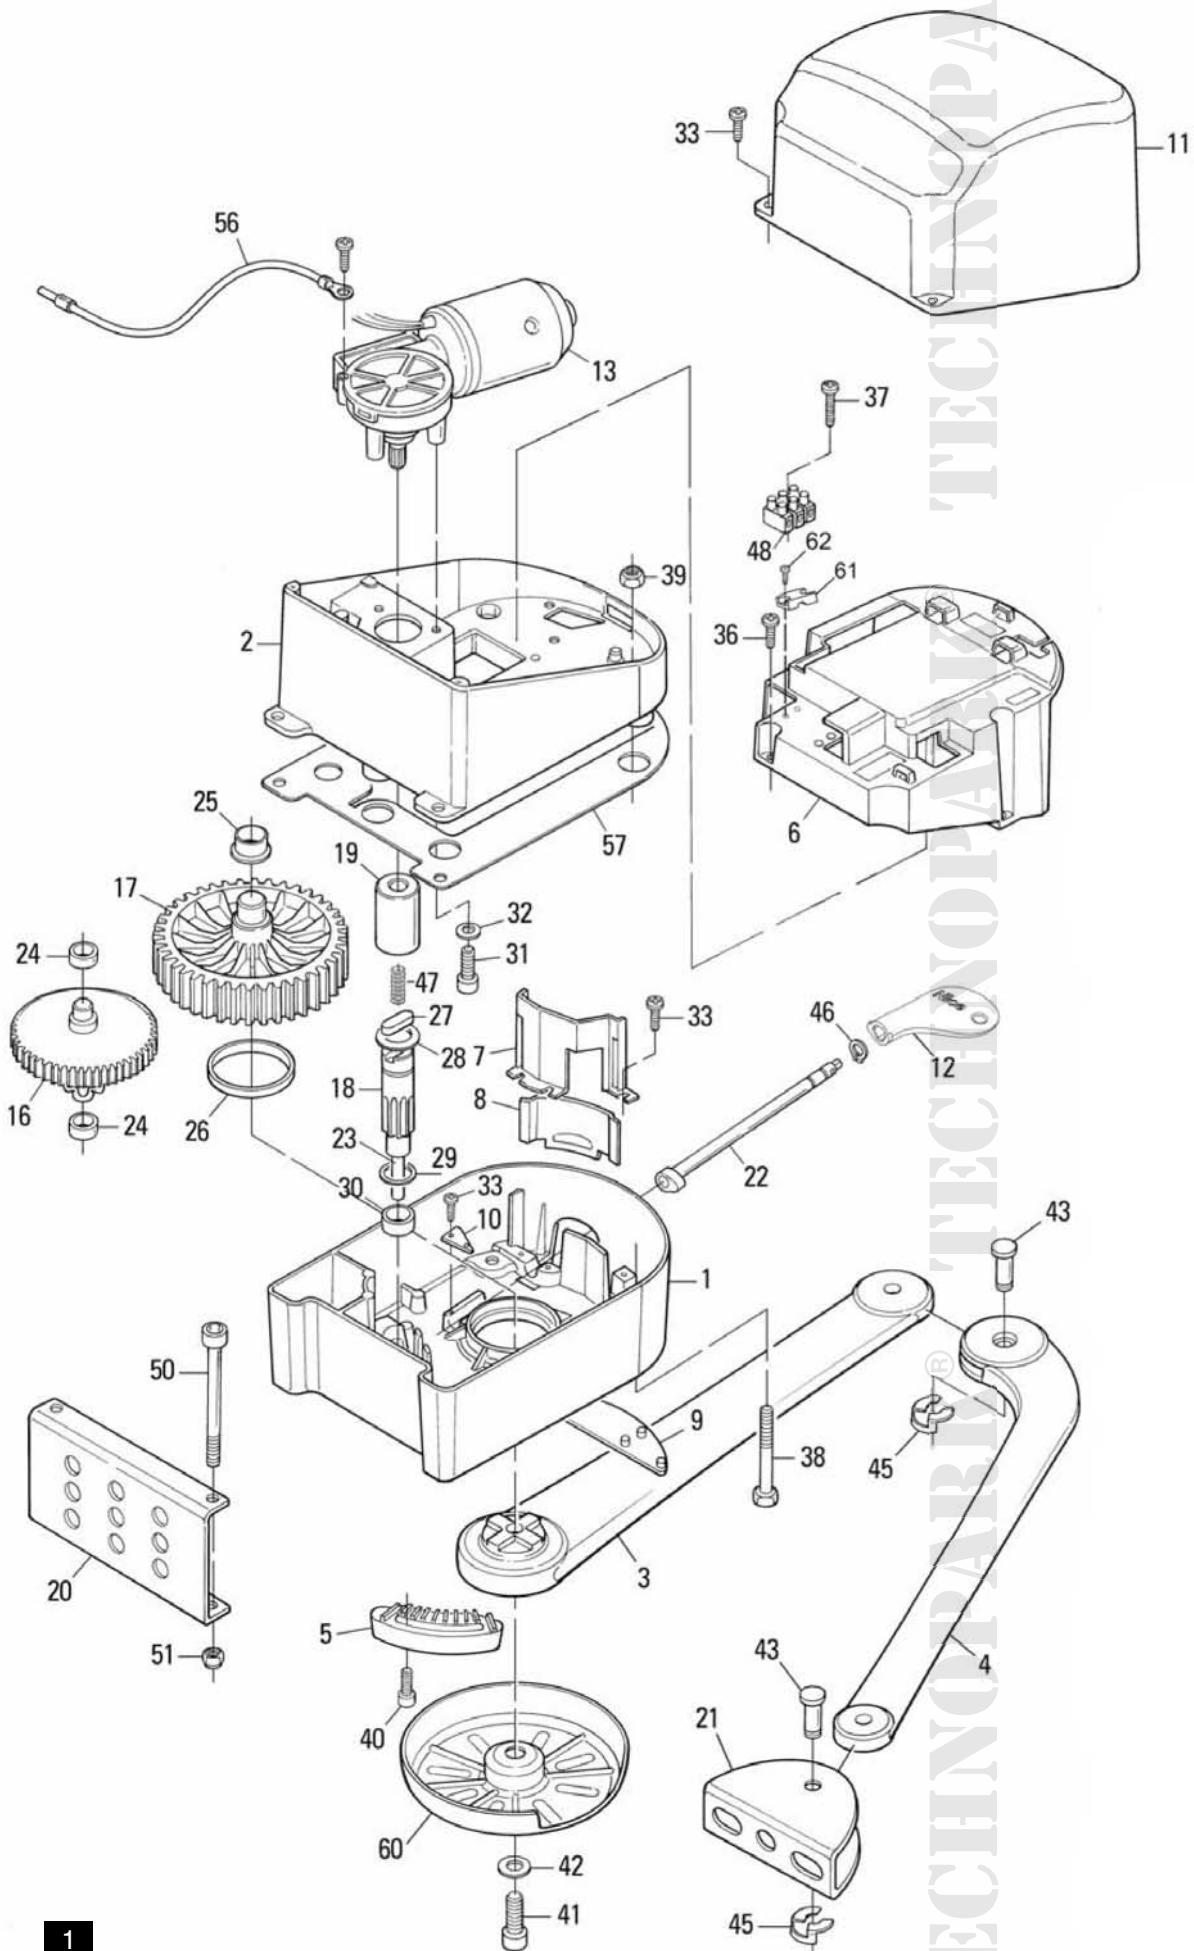

## POP 7224 pohon pro křídlové brány

Tabulka 1: Katalog dílů	
Číslo	POP 7224
1	BMG0721.45673
2	BMG0722.45673
3	BMG1141R01.45673 *PRPP02
4	BMG1142R02.45673 *PRPP02
5	BMG0738.45672
6	PPD0727R03.4540
7	PPD0726R01.4540 *PRPP01
8	PPD0737R02.45401 *PRPP01
9	PPD0734R01.4540 *PRPP01
10	PPD0735R01.4540 *PRPP01
11	PPD0723A.4540
12	PPD1244A.4540
13	SPA03R04
16	PMD0724.4610
17	BMG0961.45672
18	PMD0729.4610
19	PMD0728.4610
20	PMD0733.4610
21	PMD1144R01.46103 *PRPP02
22	PMD0769.4610
23	PMD0731.4610
24	PMCBR11.4630
25	PMCBR2.4630
26	PMCBR9.4630
27	PMC66EC.4630
28	PMCSE18.4630
29	PMCAC5.4630
30	PMCBR8.4630
31	V6X14.5102
32	R06B.5120
33	V4.2X9.5.5101
36	V4.2X13A.5101
37	V3.5X20.5101
38	V8X70.5102
39	D8A.5110
40	V6X22.5102
41	V8X55.5102
42	R08A.5120
43	PMD1143.4610 *PRPP02
45	87.100 *PRPP02
46	PMCSE8.4630
47	MO-Y.2640
48	M12V1.1850
50	V6X100.5102
51	D6.5110
56	CT200B.5320
57	GOR13.5501
60	PPD1044A.4540
61	21.206
62	V2.9X9.5-A.5101
63	R04E.5120

### VYSVĚTLIVKY:

**\*POKUD NENÍ DANÁ POLOŽKA SKLADEM, ZNAMENÁ TO, ŽE UŽ NENÍ MOŽNÉ JI OBJEDNAT, PROTO HLEDEJTE SESTAVU NÁHRADNÍCH DÍLŮ PODLE ARTIKLU ZA HVĚZDIČKOU**

\*PRPP02 – tato sestava obsahuje položky 2ks 87.100; 1ks BMG1141R01.45673; 1ks BMG1142R02.45673; 2ks PMD1143.4610 a 1ks PMD1144R01.46103

\*PRPP01 – tato sestava obsahuje položky 1ks PPD0726R01.4540; 1ks PPD0734R01.4540; 1ks PPD0735R01.4540 a 1ks PPD0737R02.45401