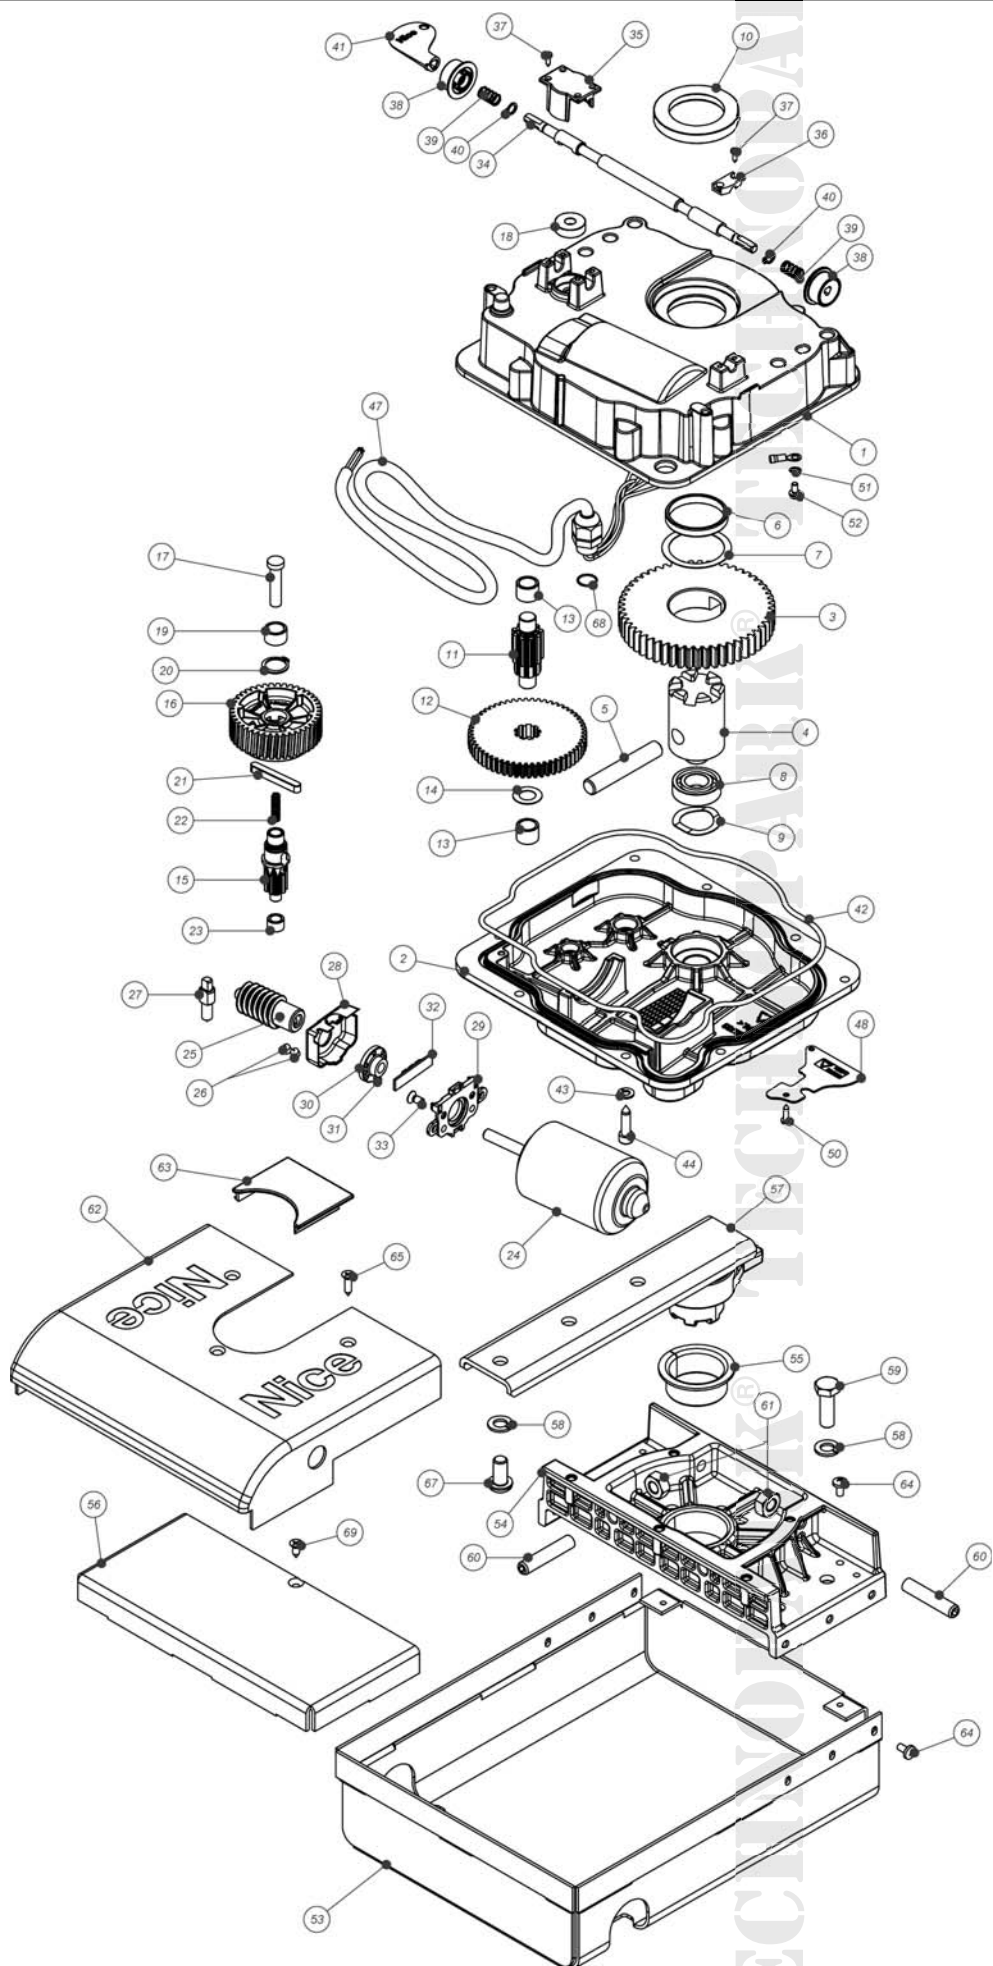

# X-Metro 2024 pohon pro křídlové brány

Tabulka 1: Katalog dílů	
Číslo	X-Metro 2024
1	BMG1722.45672
2	BMG1723.45672
3	PMD1740.4610 *PRXM02
4	PMD1724.4610 *PRXM02
5	PMD0039.4610 *PRXM02
6	MCBR1741.4630 *PRXM02
7	PMCAC19.4630 *PRXM02
8	PMCU102.4630 *PRXM02
9	PMCAC10C.4630 *PRXM02
10	GOR23.5501
11	PMD2065.4610
13	PMCBR1.4630
14	PMCAC73.4630
15	PMD1726.4610 *PRXM03
16	PPD1727.4540 *PRXM03
17	PMD1728.4610 *PRXM06
18	GOR24.5501
19	PMCBR11.4630 *PRXM03
20	PMCSE16.4630 *PRXM03
21	PMC66A.4630 *PRXM03
22	MO-1734.2640 *PRXM03
23	PMCBR14.4630 *PRXM03
24	MDC1788R01 *PRXM01
25	PMD1329R01.4610 *PRXM01
26	G6X6.5123 *PRXM01
27	PPD0390R01.4540
29	PPD1627.4540 *PRXM01
30	PPD1628.4540 *PRXM01

## VYSVĚTLIVKY:

**\*POKUD NENÍ DANÁ POLOŽKA SKLADEM, ZNAMENÁ TO, ŽE UŽ NENÍ MOŽNÉ JI OBJEDNAT, PROTO HLEDEJTE SESTAVU NÁHRADNÍCH DÍLŮ PODLE ARTIKLU ZA HVĚZDČIKOU**

- \*PRXM02 – tato sestava obsahuje položky 1ks PMD1740.4610; 1ks PMD1724.4610; 1ks PMD0039.4610; 1ks PMCBR1741.4630; 1ks PMCAC19.4630; 1ks PMCU102.4630 a 1ks PMCAC10C.4630
- \*PRXM03 – tato sestava obsahuje položky 1ks PMD1726.4610; 1ks PPD1727.4540; 1ks PMCBR11.4630; 1ks PMCSE16.4630; 1ks PMC66A.4630; MO-1734.2640 a 1ks PMCBR14.4630
- \*PRXM06 – tato sestava obsahuje položky 1ks PMD1728.4610; 1ks PMD1729.4610; 1ks PPD1966.4540; 1ks 21.206; 6ks V2.9X9.5-A.5101; 2ks PPD1732.4540; 2ks MO-1816.2640 a 2ks PMCSE7.4630
- \*PRXM01 – tato sestava obsahuje položky 1ks MDC1788R01; 1ks PMD1329R01.4610; 2ks G6X6.5123; 1ks PPD1627.4540; 1ks PPD1628.4540 a 2ks 80.037
- \*PRXM07 – tato sestava obsahuje položky 1ks PMD1744.46103; 1ks PMD1923.46103 a 1ks PPD0788R01.4540
- \*KRXMETROKCE – tato sestava obsahuje položky 2ks G10X50.5123; 2ks D10A.5110; 1ks PPD0788R01.4540 a 2ks V4.8X1901.5101