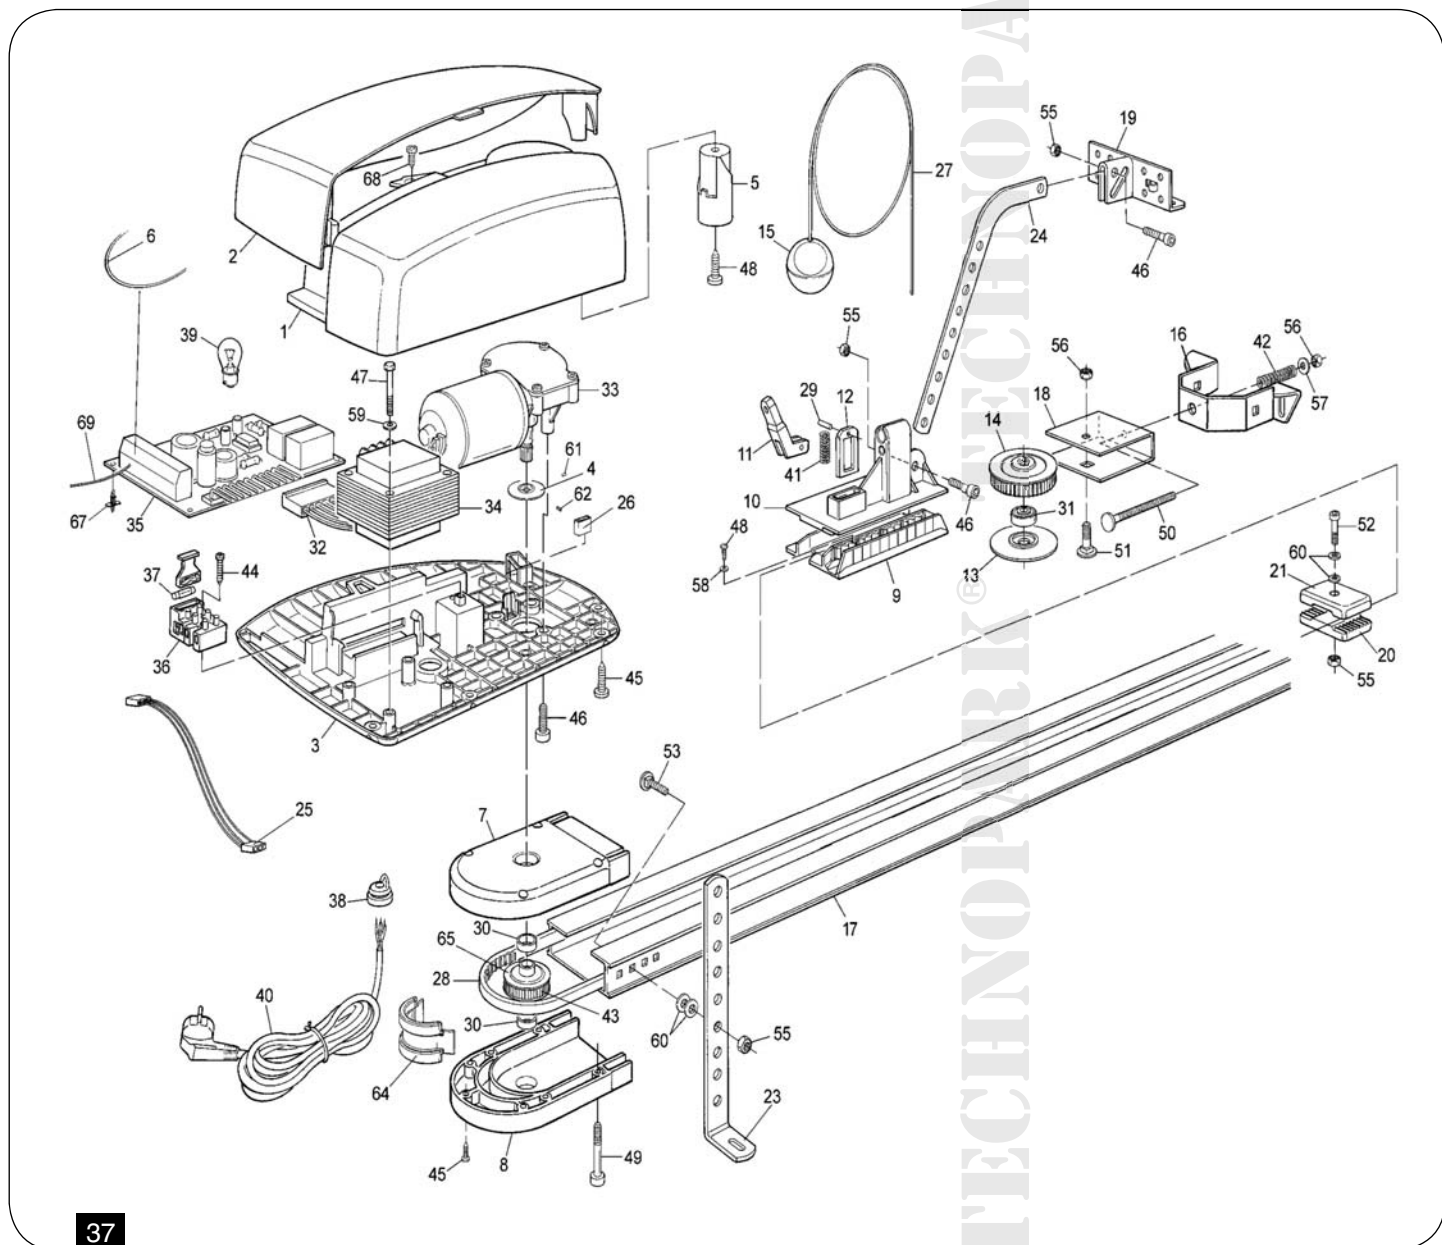

9. Katalog dílů

Tabulka 35: Katalog dílů	
Číslo	SPIN11KCE
2	PPD1030.4540
3	PPD1104R03.4540
4	PPD1221.4540
5	PPD1033.4540
6	CA19.5320
7	PPD0530R04.4540
8	PPD0531R03.4540
9	PPD0547R01.4540
10	PPD0548.4540
11	PPD0549.4540
12	PPD0550.4540
13	PPD0552R01.4540
14	PPD0553R01.4540
15	PPD1087.4540
16	PMD1138.4610
17	PMD120103.4610
17	PMD1532.4610
18	PMD0542R01.4610
19	PMD0554.4610
21	PMD0528.4610
21	PMD1536.4610
23	PMD0152B.4610
24	PMD0526.4610
25	39.012
26	SIA11
27	PMCCN1.4630
28	PMCCDR01.4630
29	PMCS32.4630
30	PMCU103E.4630
31	PMCU12E.4630
32	CA71R01.5320
33	SPA07
34	TRA-S4.1025
35	SNA1/A
36	PFM-A.2213
37	F1AR.2201
38	MPSC.2601
39	L8.6811

40	CA5.5320
41	MO-G.2640
42	MO-X.2640
43	BMG1188.4567
44	V2.9X13.5101
45	V4.8X25.5101
46	V6X18.5102
47	V4.2X50.5101
48	V4.2X9.5.5101
49	V6.3X38.5101
50	V8X70B.5102
51	V8X35B.5102
52	V6X30.5102
52	V6X45.5102
53	V6X14A.5102
55	D6A.5110
56	D8.5110
57	R8.5120
58	R05.5120
59	R04E.5120
60	R06.5120
61	G4X8.5123
62	MA05.0901
64	PPD1186R01.4540
65	R21.5120
67	MP004.2601
68	V4.2X9.5101
69	AF.5301
71	R06B.5120