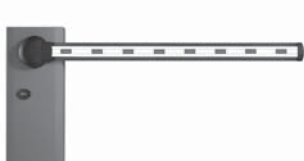

WIL
rychlá závora s délkou ramene
do 8 m, vhodná pro parking

STRABUC 918
automatický výsuvný sloup pro
zamezení vjezdu

MASPI 241
mechanický výsuvný sloup pro
zamezení vjezdu

VA 101/301
vjezdové/výjezdové automaty
pro výdej a čtení parkovacích
lístků