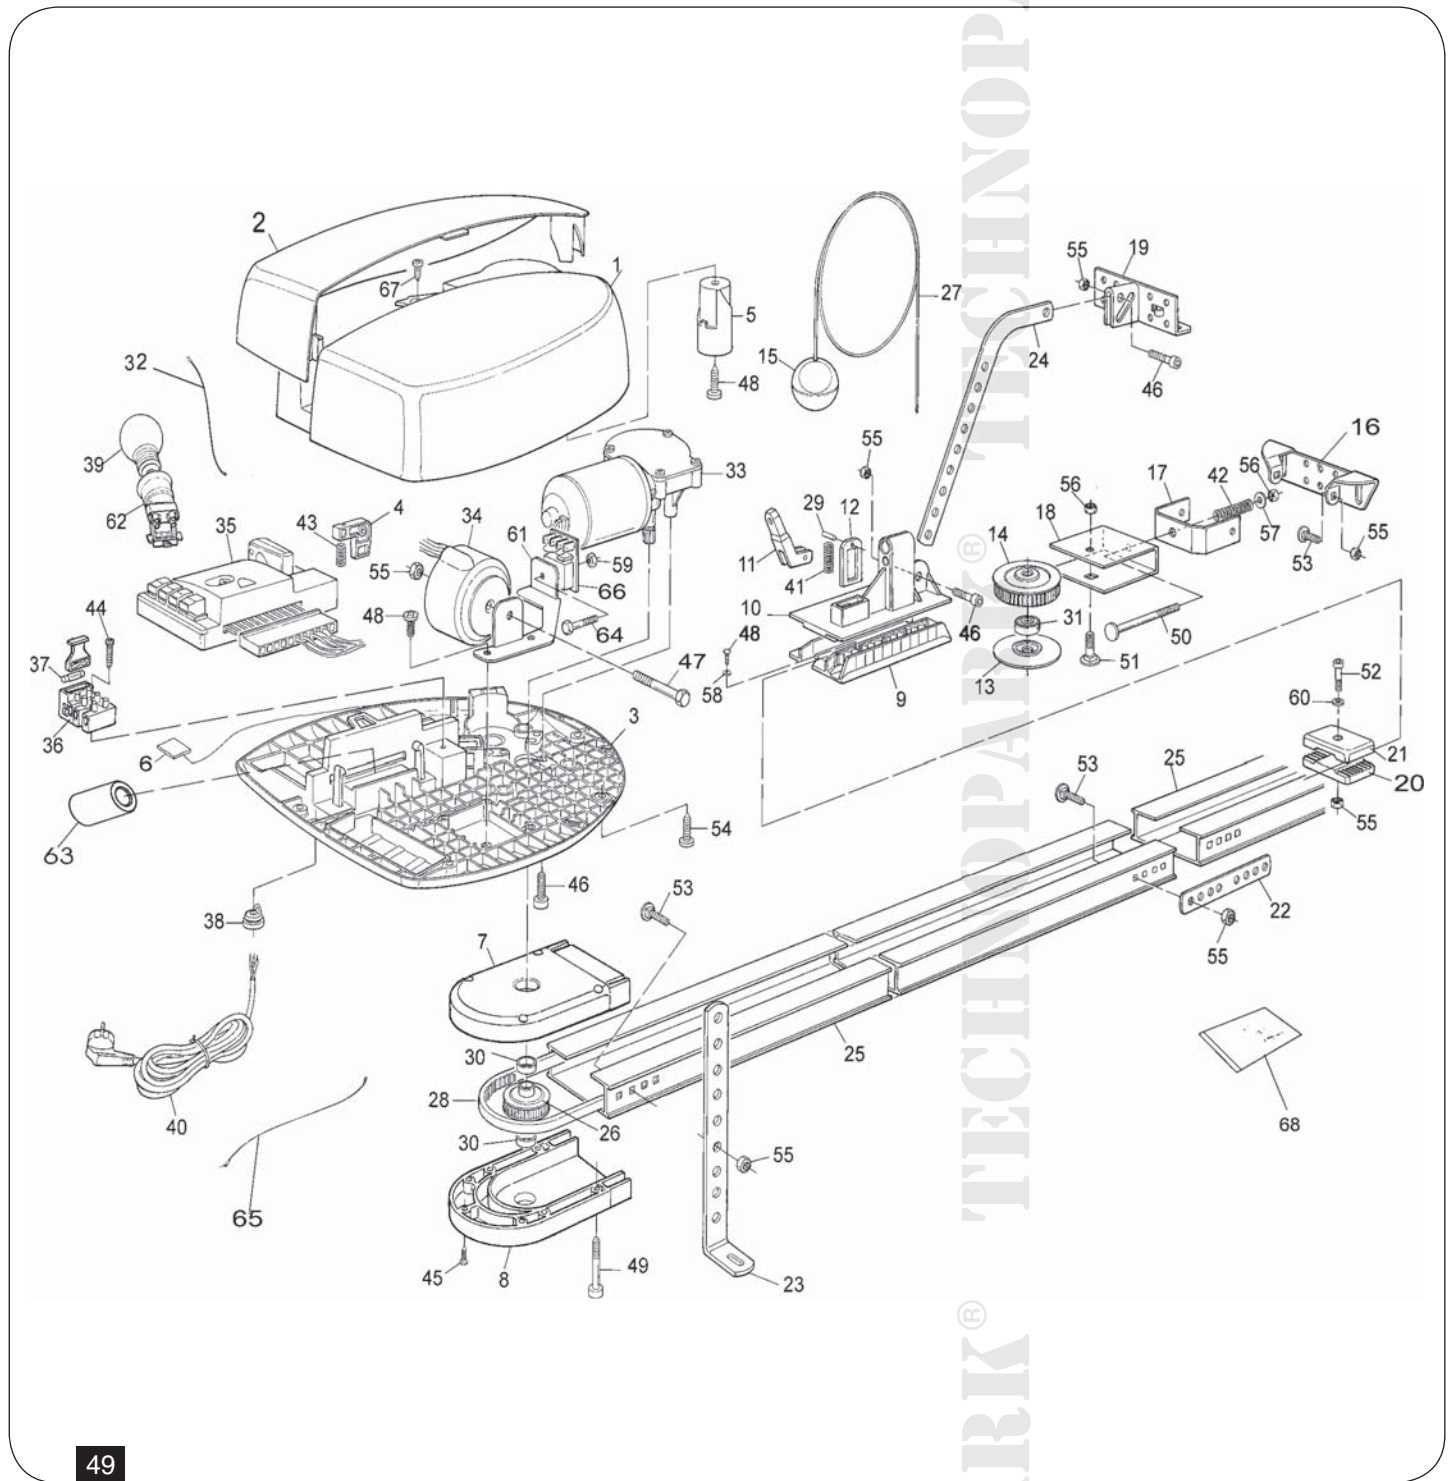

Rozpad náhradních dílů

SPIN 6021, 6031 a 6041

Elektromechanické převodové pohony pro výklopná a sekční vrata

9. Katalog náhradních dílů

49

Tabulka 31: Katalog dílů

Číslo	SN6031
1	PPD1029.45401
2	PPD1030.4540
3	PPD1031R03.4540
4	PPD1032.4540
5	PPD1033.4540
6	PPD1036.4540