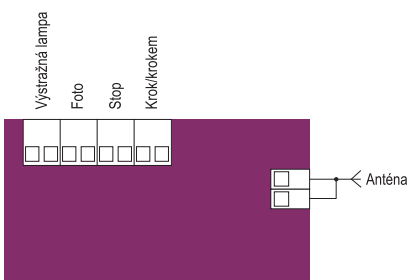

Elektrické zapojení