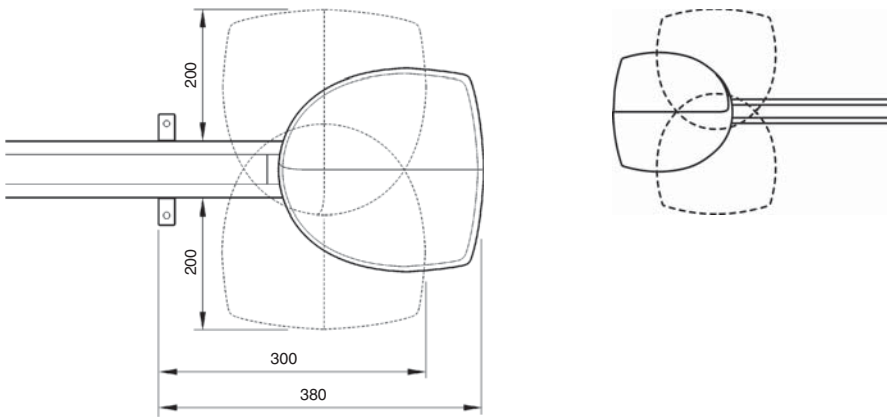

### Technické parametry

		SpinBus	
Artikl		SN6031	SN6041
Napájení	(Vac)	230	
Záložní baterie		PS124	
Spotřeba ve stand-by režimu	(VA)	2,2	2,5
Příkon	(VA)	250	370
Proud	(A)	1	1,6
Stupeň krytí	(IP)	40	
Rychlost	(m/s)	0,11 až 0,20	
Max. velikost výklopných vrat	(m <sup>2</sup> )	9,24 (11,8)*	14,7*
Max. velikost sekčních vrat	(m <sup>2</sup> )	10,5 (10,5)*	17,5*
Dráha	(mm)	2500 (3500)*	3500*
Max. síla	(N)	650	1000
Tažná síla	(N)	650	1000
Pracovní teplota	(°C)	-20 až +50	
Pracovní zatížení	(cykly/den)	50	
Hmotnost	(kg)	15	16
Tloušťka dráhy	(mm)	35	

## Limity použití

	Výklopná vrata		Výklopná vrata s SPA5		Sekční vrata	
	Výška	Šířka	Výška	Šířka	Výška	Šířka
SN6031 s artiklem SNA5	2,2 m	4,2 m	2,8 m	4,2 m	2,4 m	4,4 m
SN6031 s artiklem SNA6*	3,2 m	2,9 m	3,5 m	3,4 m	3,4 m	3,1 m
SN6041 s artiklem SNA6*	3,2 m	4,2 m	3,5 m	4,2 m	3,4 m	5,2 m

## Rozměry