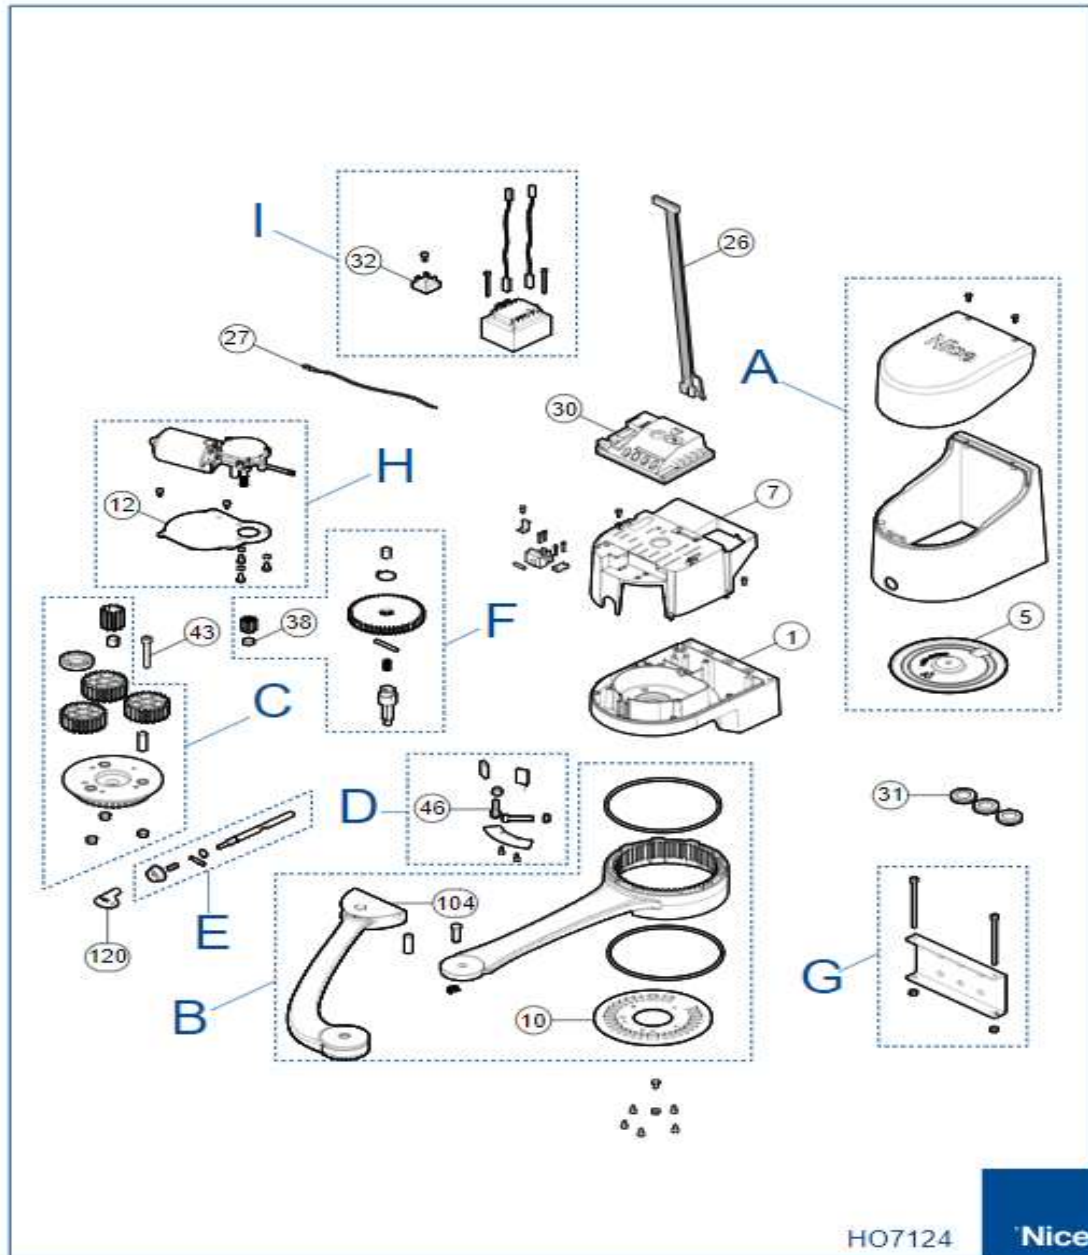

Rozpad na díly HOPP HO7124:

1	BMG2211R08.45673
5	PPD2215.4540
7	PPD2217R03.4540
10	PMD2220R02.4610
12	PMD2222.4610
26	CA2035.5320
27	CT200B.5320
30	POA3
32	DPONTE-B.2830
38	PMCBR.4630
46	V8X35C.5102
104	PMD1144R01.46103
120	PPD1244A.4540
A	PRHO01
B	PRHO02
C	PRHO04
D	PRHO05
E	PRHO06
F	PRHO07
G	PRHO08
H	SPMTG06400