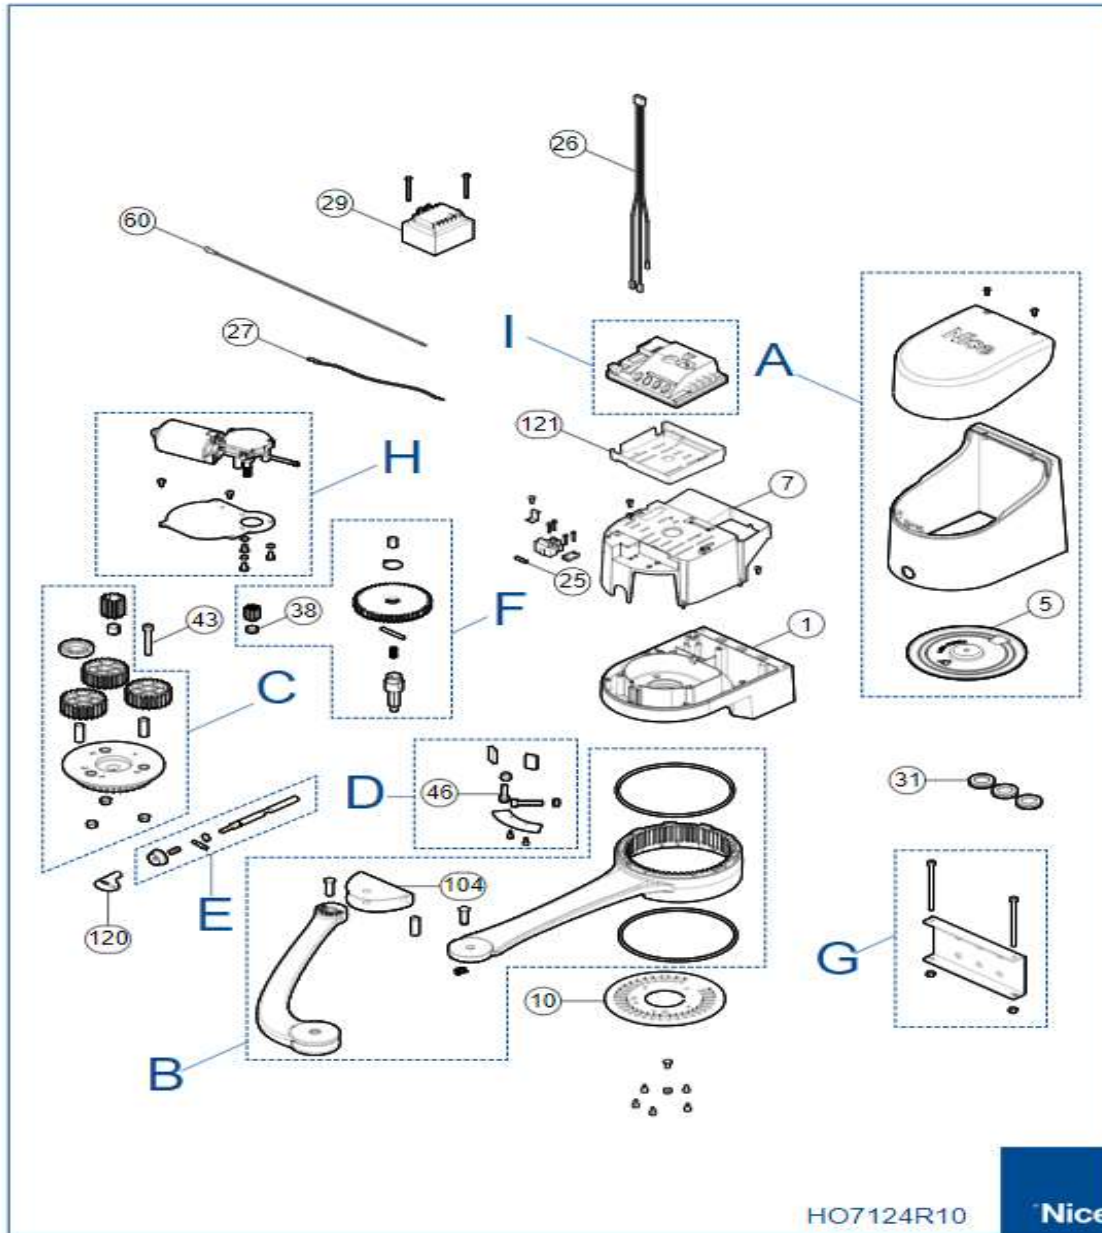

**Rozpad na díly HOPP HO7124R10:**

1	BMG2211R08.45673
5	PPD2215.4540
7	PPD2217R03.4540
10	PMD2220R02.4610
25	F1AR.2201
26	CA0324A00
27	CT200B.5320
29	TRA-S.1025
31	PMCPM2.4630
38	PMCBR.4630
43	V8X55.5102
120	PPD1244A.4540
121	PD1946A0000
46	V8X35C.5102
A	PRHO01
B	PRHO02
C	PRHO04
D	PRHO05
E	PRHO06
F	PRHO07
G	PRHO08
H	SPMTG06400
I	SPPOA3R10

HO7124R10

Nice