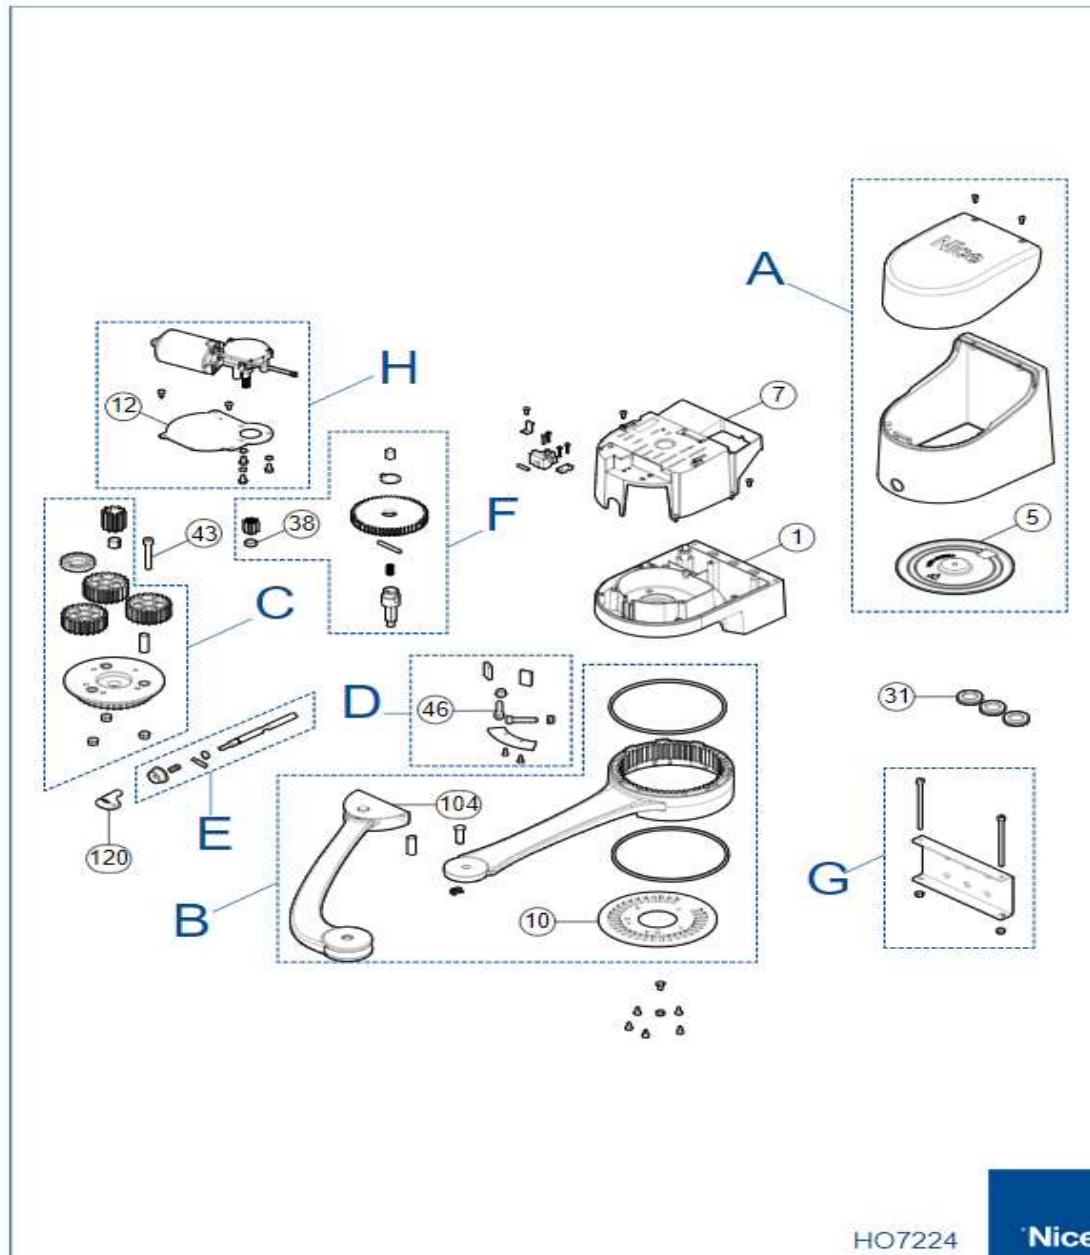

Rozpad na díly HOPP HO7224:

1	BMG2211R08.45673
5	PPD2215.4540
7	PPD2217R03.4540
10	PMD2220R02.4610
12	PMD2222.4610
31	PMCPM2.4630
38	PMCBR.4630
43	V8X55.5102
120	PPD1244A.4540
A	PRHO01
B	PRHO02
C	PRHO04
D	PRHO05
E	PRHO06
F	PRHO07
G	PRHO08
H	SPMTG06400

HO7224

Nice